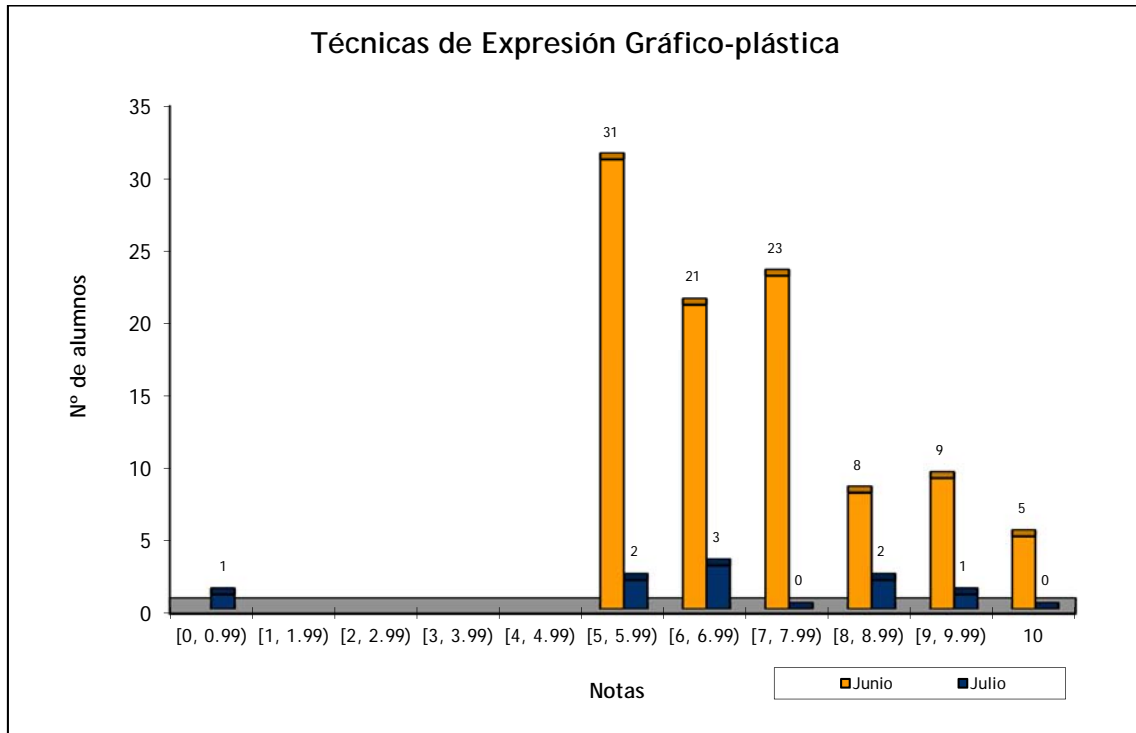

Técnicas de Expresión Gráfico-plástica: FASE ESPECÍFICA - CONVOCATORIAS JUNIO Y JULIO 2016

	Nº de Alumnos		Nota media P.A.U.	
	Junio	Julio	Junio	Julio
ESC. ARTE Y SUPERIOR DISEÑO G. CANARIA (BACHILLER)	50	2	6,750	6,500
ESCUELA DE ARTE PANTOJA (BACHILLER)	29	2	6,276	3,000
I.E.S. COSTA TEGUISE (BACHILLERATO)	1		7,000	
I.E.S. GUÍA (BACHILLER)	1		6,500	
I.E.S. SAN DIEGO DE ALCALÁ (BACHILLER)	11	1	8,773	9,000
TRIBUNAL LAS PALMAS (BACHILLER) - SEDE EXAMEN	3	3	6,000	7,167
TRIBUNAL LAS PALMAS (F. P.) - SEDE EXAMEN	1		5,000	
TRIBUNAL SUR (BACHILLER) - SEDE EXAMEN	1		8,000	
TRIBUNAL TELDE (F. P.) - SEDE EXAMEN		1		6,000
Suma	97	9	6,809	6,167

Notas	Junio	Julio
[0, 0.99)		1
[1, 1.99)		
[2, 2.99)		
[3, 3.99)		
[4, 4.99)		
[5, 5.99)	31	2
[6, 6.99)	21	3
[7, 7.99)	23	
[8, 8.99)	8	2
[9, 9.99)	9	1
10	5	
Suma	97	9

	Total		%	
	Junio	Julio	Junio	Julio
Nº de exámenes	97	9		
Nº de aprobados	97	8	100,00%	88,89%
Nº de suspendidos		1		11,11%