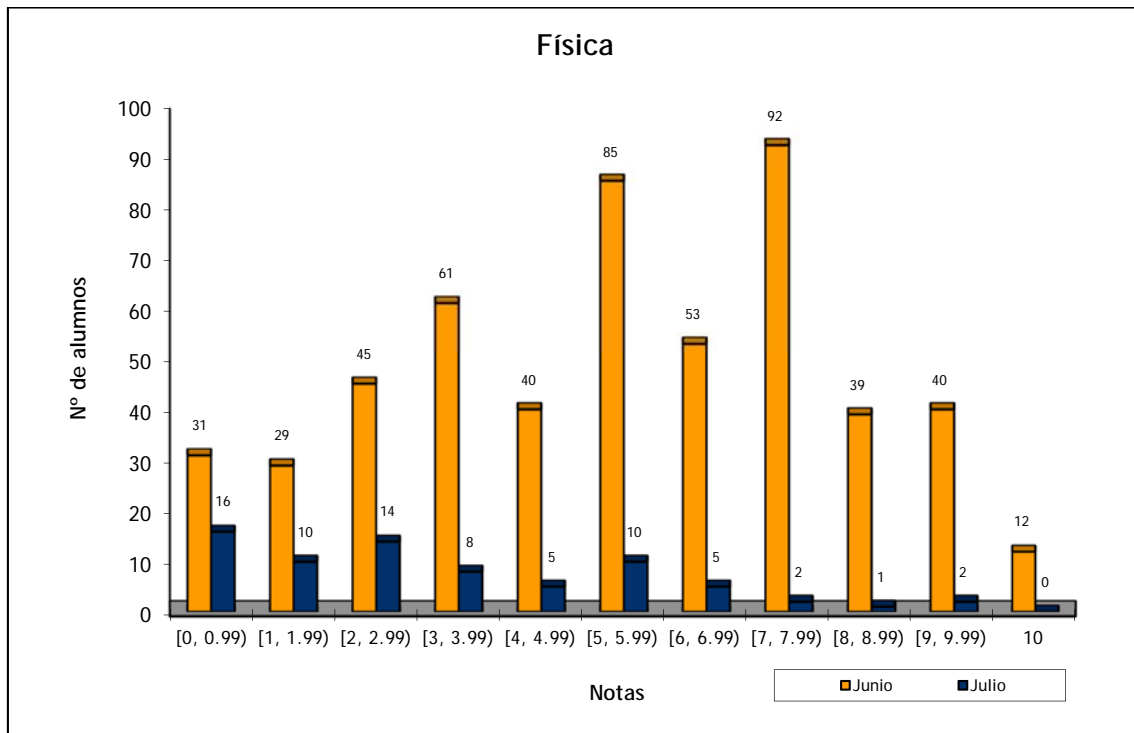

Geografía: FASE ESPECÍFICA - CONVOCATORIAS JUNIO Y JULIO 2016

	Nº de Alumnos		Nota media P.A.U.	
	Junio	Julio	Junio	Julio
CAEPA ECCA (BACHILLER)	2	2	5,750	6,650
CEAD PROFESOR FÉLIX PÉREZ PARRILLA (BACHILLER)	5	4	5,950	5,475
CENTRO PRIVADO ANITA CONRAD (BACHILLER)	2		8,375	
CENTRO PRIVADO SANTA TERESA DE JESÚS (BACHILLER)	19		7,526	
CEPA SANTA LUCÍA DE TIRAJANA (BACHILLER)	2		7,025	
COLEGIO ARENAS INTERNACIONAL (BACHILLER)	5		8,380	
COLEGIO ARENAS SUR (BACHILLER)	11		8,391	
COLEGIO ARENAS-ATLÁNTICO (BACHILLER)	7	1	8,321	5,250
COLEGIO HEIDELBERG (BACHILLER)	6		7,292	
COLEGIO HISPANO INGLÉS (BACHILLER)	8		8,594	
COLEGIO JAIME BALMES (BACHILLER)	3	4	6,000	4,138
COLEGIO NTRA. SRA. DEL PILAR (BACHILLER)	13	2	5,715	4,625
COLEGIO SAGRADO CORAZÓN (BACHILLER)	4		8,188	
COLEGIO SALESIANO SAGRADO CORAZÓN (BACHILLER)	11	2	7,036	5,875
COLEGIO SAN ANTONIO Mª CLARET (BACHILLER)	32	2	7,741	6,250
COLEGIO SAN IGNACIO DE LOYOLA (BACHILLER)	10	4	7,550	3,875
COLEGIO SANTA CATALINA (BACHILLER)	13		6,750	
COLEGIO SANTA ISABEL DE HUNGRÍA (BACHILLER)	7	7	5,250	4,636
CPDEM ALEMÁN	8		6,625	
CPDEM CANTERBURY SCHOOL	1		6,000	
CPDEM OAKLEY COLLEGE	1		6,750	
CPDEM THE BRITISH SCHOOL OF GRAN CANARIA	3		9,250	
CPFP ICSE (FP)	3		6,750	
I.E.S. JOSÉ FRUGONI PÉREZ (BACHILLER)	8	1	7,094	5,250
I.E.S. AGAETE (BACHILLER)	6		6,475	
I.E.S. AGUSTÍN ESPINOSA (BACHILLER)	7		5,464	
I.E.S. ALONSO QUESADA (BACHILLER)	21		7,333	
I.E.S. ARGUINEGUÍN (BACHILLER)	5	1	4,430	4,350
I.E.S. ARRECIFE (BACHILLER)	6	2	6,917	5,900
I.E.S. ARUCAS-DOMINGO RIVERO (BACHILLER)	4	2	6,325	3,750
I.E.S. BAÑADEROS (BACHILLER)	5		8,700	
I.E.S. BLAS CABRERA FELIPE (LANZAROTE) (BACHILLER)	4	1	6,375	9,750
I.E.S. CAIRASCO DE FIGUEROA (BACHILLER)	7	1	6,929	3,250
I.E.S. CARRIZAL (BACHILLER)	5	1	5,550	4,000
I.E.S. CASAS NUEVAS (BACHILLER)	12		7,250	
I.E.S. CÉSAR MANRIQUE (BACHILLER)	10	5	8,165	4,840
I.E.S. CORRALEJO (BACHILLER)	7	3	6,150	4,583
I.E.S. COSTA TEGUISE (BACHILLERATO)	1		8,000	
I.E.S. CRUCE DE ARINAGA (BACHILLER)	2		5,500	
I.E.S. DORAMAS (BACHILLER)	5		5,040