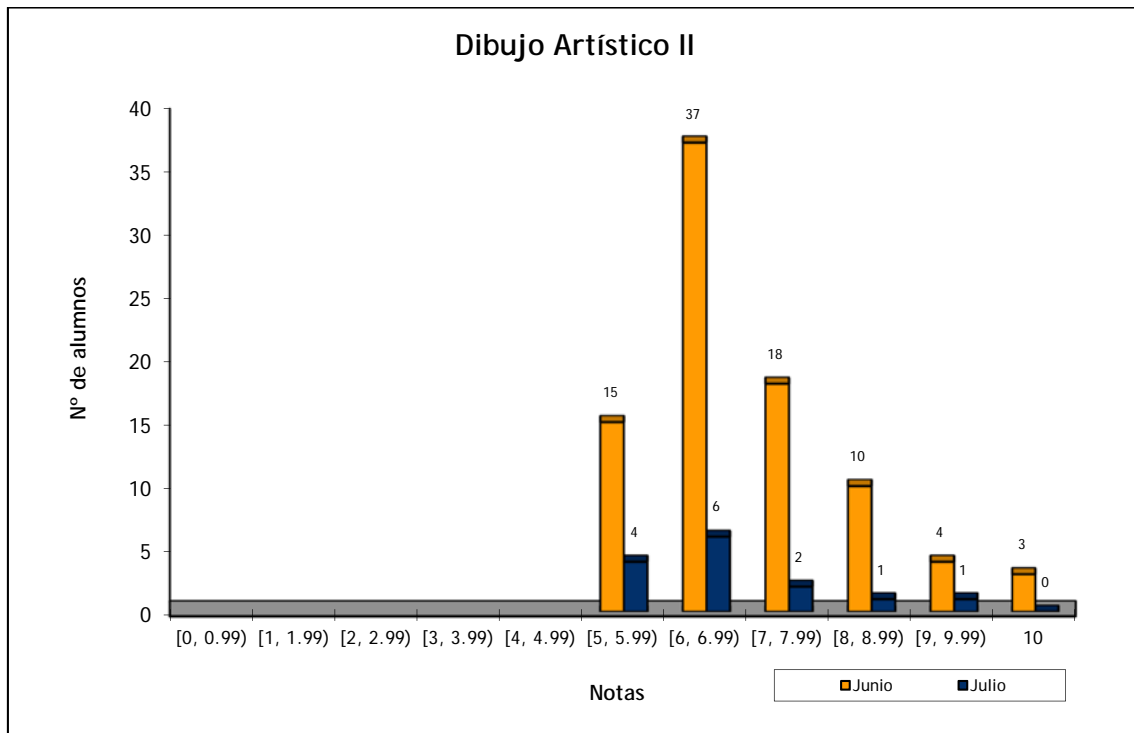

Dibujo Técnico II: FASE ESPECÍFICA - CONVOCATORIAS JUNIO Y JULIO 2016

	Nº de Alumnos		Nota media P.A.U.	
	Junio	Julio	Junio	Julio
CEAD PROFESOR FÉLIX PÉREZ PARRILLA (BACHILLER)		1		5,000
CENTRO PRIVADO ANITA CONRAD (BACHILLER)	2		7,375	
CENTRO PRIVADO SANTA TERESA DE JESÚS (BACHILLER)	9	1	6,889	6,000
CIFP VILLA DE AGÜIMES	1		10,000	
COLEGIO ALMA'S MASPALOMAS (BACHILLER)	4		10,000	
COLEGIO ARENAS INTERNACIONAL (BACHILLER)	2		9,375	
COLEGIO ARENAS SUR (BACHILLER)	4		7,250	
COLEGIO ARENAS-ATLÁNTICO (BACHILLER)	4		4,625	
COLEGIO ATLANTIC SCHOOL GAROÉ (BACHILLER)	1		7,500	
COLEGIO HEIDELBERG (BACHILLER)	10	1	7,900	5,000
COLEGIO HISPANO INGLÉS (BACHILLER)	8		8,406	
COLEGIO NTRA. SRA. DEL PILAR (BACHILLER)	6		6,083	
COLEGIO SALESIANO SAGRADO CORAZÓN (BACHILLER)	4	1	6,875	5,000
COLEGIO SAN ANTONIO Mª CLARET (BACHILLER)	2		5,000	
COLEGIO SANTA CATALINA (BACHILLER)	6		5,583	
COLEGIO SANTA ISABEL DE HUNGRÍA (BACHILLER)	9		6,361	
CPDEM LICEO FRANCÉS (BACHILLERATO EXTRANJERO)	3		9,500	
ESC. ARTE Y SUPERIOR DISEÑO G. CANARIA (BACHILLER)	10	1	5,100	5,000
ESCUELA DE ARTE PANCHO LASSO (BACHILLER)	2		2,750	
I.E.S. AGAETE (BACHILLER)	1		8,250	
I.E.S. ALONSO QUESADA (BACHILLER)	1		6,000	
I.E.S. ARGUINEGUÍN (BACHILLER)	1		4,000	
I.E.S. CARRIZAL (BACHILLER)	2	2	5,750	6,000
I.E.S. CÉSAR MANRIQUE (BACHILLER)	2		7,125	
I.E.S. CORRALEJO (BACHILLER)	2		9,500	
I.E.S. EL DOCTORAL (BACHILLER)	4		3,250	
I.E.S. GUANARTEME (BACHILLER)	2		10,000	
I.E.S. GUÍA (BACHILLER)	2	1	9,250	6,000
I.E.S. ISABEL DE ESPAÑA (BACHILLER)	2	1	7,000	5,000
I.E.S. JOAQUÍN ARTILES (BACHILLER)	3	1	9,000	10,000
I.E.S. JOSÉ ARENCIBIA GIL (BACHILLER)	5	1	7,000	5,500
I.E.S. LA MINILLA (BACHILLER)	1		5,000	
I.E.S. LA OLIVA (BACHILLER)	4	1	7,188	5,000
I.E.S. LOS TARAHALES (BACHILLER)	1	2	9,000	5,250
I.E.S. PÉREZ GALDÓS (BACHILLER)	1	1	5,000	2,000
I.E.S. PÉREZ GALDÓS (BACHILLERATO FRANCÉS)	1		7,000	
I.E.S. POETA TOMÁS MORALES CASTELLANO (BACHILLERA)	4		7,000	
I.E.S. POLITÉCNICO (BACHILLER)	5	1	7,400	5,500
I.E.S. SAN DIEGO DE ALCALÁ (BACHILLER)	5	1	5,400	7,000
I.E.S. SANTA BRÍGIDA (BACHILLER)	2		5,000