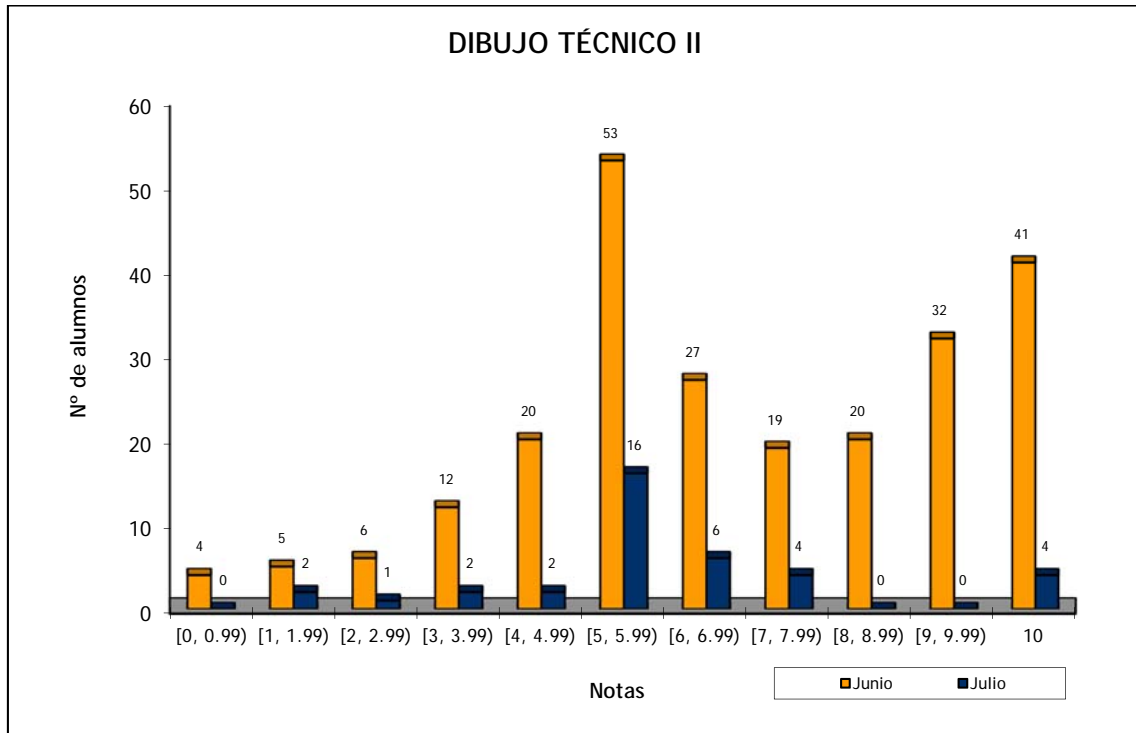

DISEÑO: TODO [FASE GENERAL + FASE ESPECÍFICA] - CONVOCATORIAS JUNIO Y JULIO 2016

	Nº de Alumnos		Nota media P.A.U.	
	Junio	Julio	Junio	Julio
COLEGIO SALESIANO SAGRADO CORAZÓN (BACHILLER)	3		8,000	
ESC. ARTE Y SUPERIOR DISEÑO G. CANARIA (BACHILLER)	101	9	7,465	7,833
ESCUELA DE ARTE PANCHO LASSO (BACHILLER)	20	3	6,525	7,000
I.E.S. GUANARTEME (BACHILLER)	3		8,500	
I.E.S. POLITÉCNICO (BACHILLER)	7	2	7,429	7,500
I.E.S. SAN DIEGO DE ALCALÁ (BACHILLER)	15		7,033	
OTRAS PROVINCIAS (BACHILLER) EXAMEN LAS PALMAS	1		9,000	
TRIBUNAL LANZAROTE (BACHILLER) - SEDE EXAMEN		1		7,000
TRIBUNAL LAS PALMAS (BACHILLER) - SEDE EXAMEN	3	5	6,667	8,000
TRIBUNAL LAS PALMAS (F. P.) - SEDE EXAMEN	1		8,500	
TRIBUNAL TELDE (F. P.) - SEDE EXAMEN		1		6,000
Suma	154	21	7,331	7,595

Notas	Junio	Julio
[0, 0.99)		
[1, 1.99)		
[2, 2.99)		
[3, 3.99)		
[4, 4.99)		
[5, 5.99)	11	
[6, 6.99)	45	6
[7, 7.99)	39	8
[8, 8.99)	38	3
[9, 9.99)	19	3
10	2	1
Suma	154	21

	Total	%	Total	%
	Junio		Julio	
Nº de exámenes	154		21	
Nº de aprobados	154	100,00%	21	100,00%
Nº de suspendidos