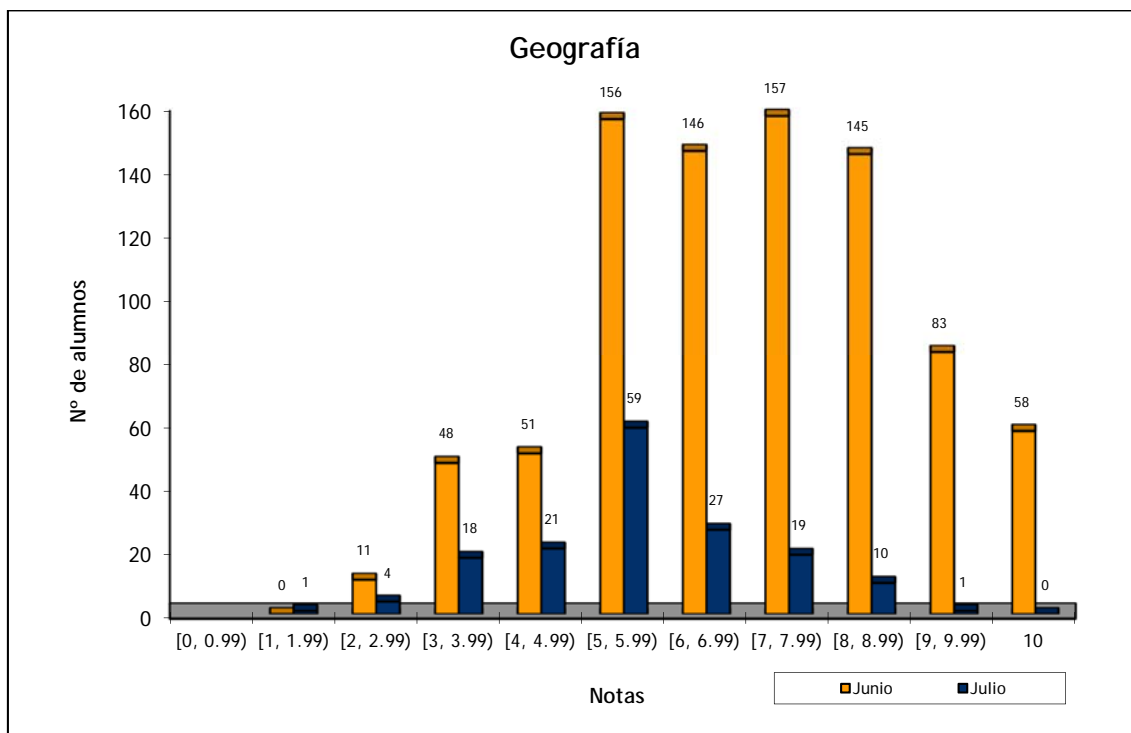

Notas	Junio	Julio
[0, 0.99)		
[1, 1.99)		1
[2, 2.99)	11	4
[3, 3.99)	48	18
[4, 4.99)	51	21
[5, 5.99)	156	59
[6, 6.99)	146	27
[7, 7.99)	157	19
[8, 8.99)	145	10
[9, 9.99)	83	1
10	58	
Suma	855	160

	Total		%	
	Junio	Julio	Junio	Julio
Nº de exámenes	855	160		
Nº de aprobados	745	116	87,13%	72,50%
Nº de suspendidos	110	44	12,87%	27,50%