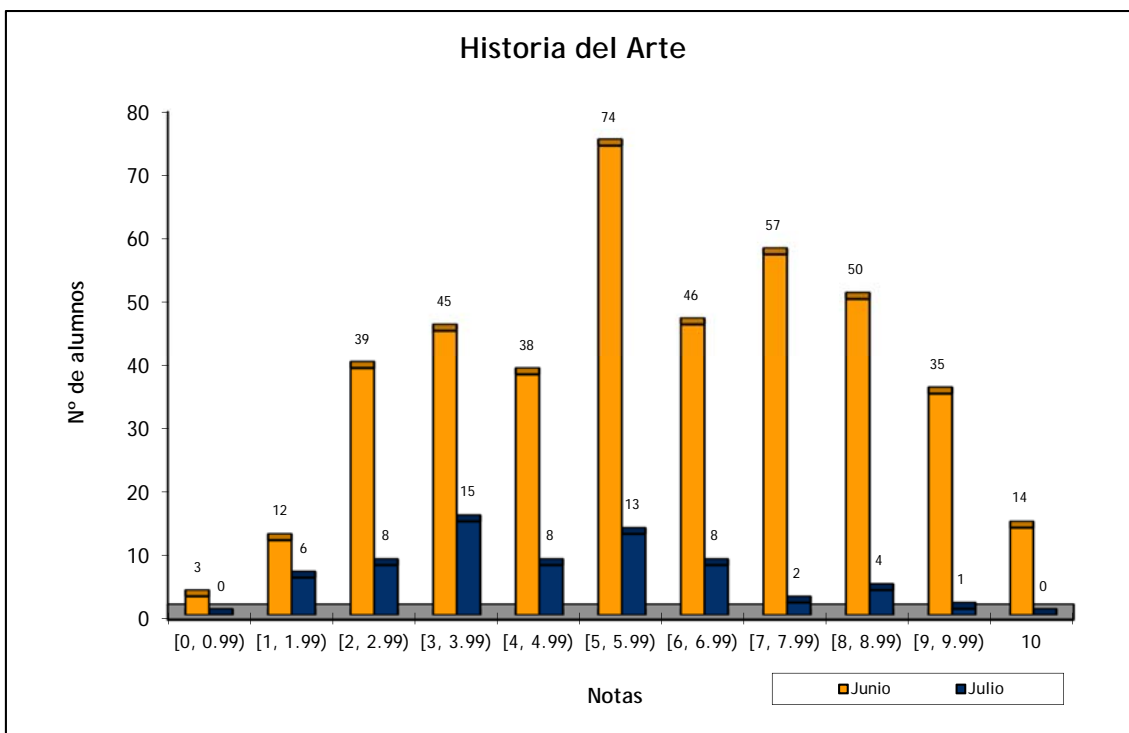

Notas	Junio	Julio
[0, 0.99)	3	
[1, 1.99)	12	6
[2, 2.99)	39	8
[3, 3.99)	45	15
[4, 4.99)	38	8
[5, 5.99)	74	13
[6, 6.99)	46	8
[7, 7.99)	57	2
[8, 8.99)	50	4
[9, 9.99)	35	1
10	14	
Suma	413	65

	Total		%	
	Junio	Julio		
Nº de exámenes	413	65		
Nº de aprobados	276	28	66,83%	43,08%
Nº de suspendidos	137	37	33,17%	56,92%