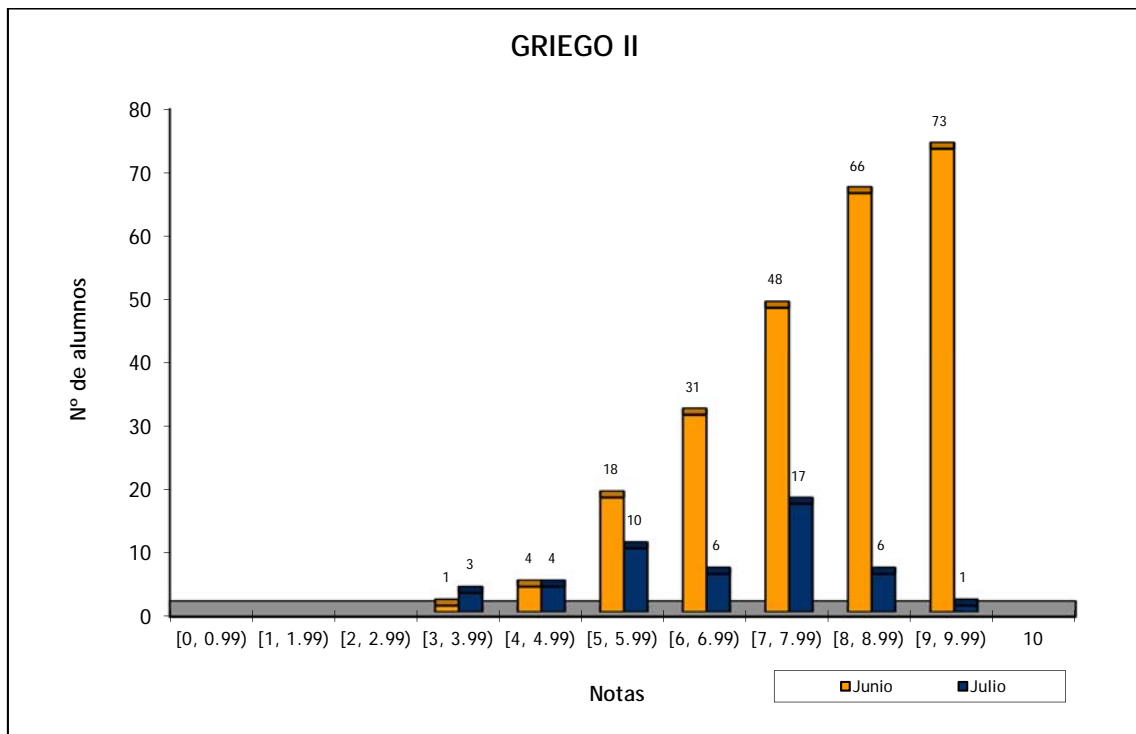

HISTORIA DE ESPAÑA: TODO [FASE GENERAL + FASE ESPECÍFICA] - CONVOCATORIAS JUNIO Y JULIO 2016

	Nº de Alumnos		Nota media P.A.U.	
	Junio	Julio	Junio	Julio
CAEPA ECCA (BACHILLER)	6	6	6,017	5,167
CEAD PROFESOR FÉLIX PÉREZ PARRILLA (BACHILLER)	9	11	7,861	5,955
CENTRO PRIVADO ANITA CONRAD (BACHILLER)	6		7,958	
CENTRO PRIVADO SANTA TERESA DE JESÚS (BACHILLER)	48	3	7,751	6,917
CEPA SANTA LUCÍA DE TIRAJANA (BACHILLER)	9	2	6,706	5,000
COLEGIO ARENAS SUR (BACHILLER)	15	1	9,500	5,250
COLEGIO ARENAS-ATLÁNTICO (BACHILLER)	7	1	8,179	7,000
COLEGIO ATLANTIC SCHOOL GAROE (BACHILLER)	25	1	7,944	4,000
COLEGIO HEIDELBERG (BACHILLER)	66	4	8,608	5,188
COLEGIO HISPANO INGLÉS (BACHILLER)	39	2	9,128	7,875
COLEGIO JAIME BALMES (BACHILLER)	3	4	5,583	1,500
COLEGIO NTRA. SRA. DEL PILAR (BACHILLER)	63	6	6,887	3,417
COLEGIO SAGRADO CORAZÓN (BACHILLER)	6	1	7,583	5,500
COLEGIO SALESIANO SAGRADO CORAZÓN (BACHILLER)	21	4	7,249	5,313
COLEGIO SAN ANTONIO M^o CLARET (BACHILLER)	127	2	8,178	6,875
COLEGIO SAN IGNACIO DE LOYOLA (BACHILLER)	30	7	7,906	6,107
COLEGIO SANTA CATALINA (BACHILLER)	47	11	7,026	5,555
COLEGIO SANTA ISABEL DE HUNGRÍA (BACHILLER)	41	9	6,390	5,167
ESC. ARTE Y SUPERIOR DISEÑO G. CANARIA (BACHILLER)	42	4	6,799	5,563
ESCUELA DE ARTE PANCHO LASSO (BACHILLER)	7		4,929	
I.E.S. JOSÉ FRUGONI PÉREZ (BACHILLER)	39	2	8,444	5,500
I.E.S. AGAETE (BACHILLER)	4		7,438	
I.E.S. AGUSTÍN ESPINOSA (BACHILLER)	9	3	7,000	4,750
I.E.S. ALONSO QUESADA (BACHILLER)	46	3	6,727	6,167
I.E.S. AMURGA (BACHILLER)	22	5	5,986	3,850
I.E.S. ARGUINEGUÍN (BACHILLER)	15	1	6,058	5,250
I.E.S. ARRECIFE (BACHILLER)	10	1	6,375	6,500
I.E.S. ARUCAS-DOMINGO RIVERO (BACHILLER)	13	2	6,846	4,125
I.E.S. BAÑADEROS (BACHILLER)	6	1	6,958	5,000
I.E.S. BLAS CABRERA FELIPE (LANZAROTE) (BACHILLER)	15	9	7,483	4,739
I.E.S. CAIRASCO DE FIGUEROA (BACHILLER)	25	4	6,014	5,938
I.E.S. CARRIZAL (BACHILLER)	32	15	7,199	6,567
I.E.S. CASAS NUEVAS (BACHILLER)	4	1	7,438	5,500
I.E.S. CÉSAR MANRIQUE (BACHILLER)	59	13	7,161	5,462
I.E.S. CORRALEJO (BACHILLER)	30	7	7,344	2,893
I.E.S. CRUCE DE ARINAGA (BACHILLER)	38	3	7,555	5,583
I.E.S. DORAMAS (BACHILLER)	12	3	6,021	4,750
I.E.S. EL CALERO (BACHILLER)	24	1	7,556	5,000
I.E.S. EL DOCTORAL (BACHILLER)	49	7	8,464	6,357
I.E.S. EL RINCÓN (BACHILLER)	1		7,000