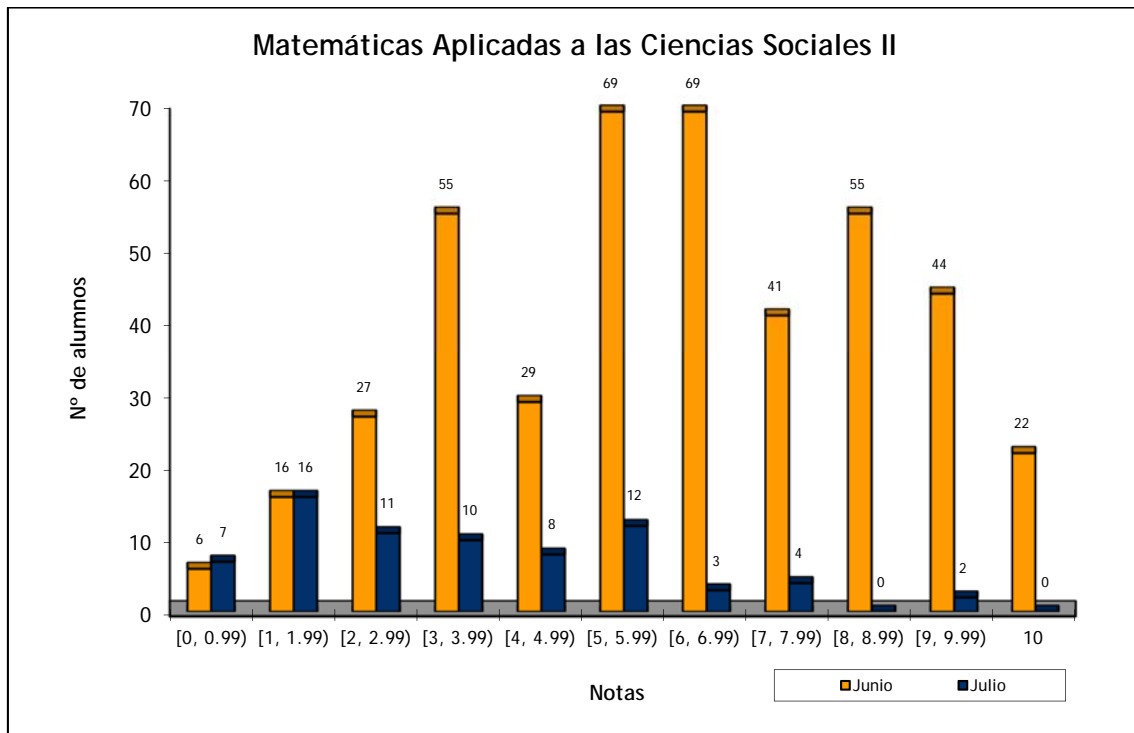

Matemáticas II: FASE ESPECÍFICA - CONVOCATORIAS JUNIO Y JULIO 2016

	Nº de Alumnos		Nota media P.A.U.	
	Junio	Julio	Junio	Julio
CEAD PROFESOR FÉLIX PÉREZ PARRILLA (BACHILLER)	3		5,883	
CENTRO PRIVADO ANITA CONRAD (BACHILLER)	3		6,917	
CENTRO PRIVADO SANTA TERESA DE JESÚS (BACHILLER)		2		2,125
CIFP VILLA DE AGÜIMES	1		5,750	
COLEGIO ALMA'S MASPALOMAS (BACHILLER)	3		8,500	
COLEGIO ARENAS INTERNACIONAL (BACHILLER)	6		5,658	
COLEGIO ARENAS SUR (BACHILLER)	5	1	4,816	4,250
COLEGIO ARENAS-ATLÁNTICO (BACHILLER)	5		5,354	
COLEGIO ATLANTIC SCHOOL GAROÉ (BACHILLER)	6		7,722	
COLEGIO HEIDELBERG (BACHILLER)	19	1	7,994	5,500
COLEGIO HISPANO INGLÉS (BACHILLER)	9	1	8,328	3,650
COLEGIO JAIME BALMES (BACHILLER)	1	1	2,500	3,500
COLEGIO NTRA. SRA. DEL PILAR (BACHILLER)	3		4,700	
COLEGIO SAGRADO CORAZÓN (BACHILLER)	2		6,565	
COLEGIO SALESIANO SAGRADO CORAZÓN (BACHILLER)	6		5,250	
COLEGIO SAN ANTONIO Mª CLARET (BACHILLER)	30		5,785	
COLEGIO SAN IGNACIO DE LOYOLA (BACHILLER)	8	5	6,531	5,400
COLEGIO SANTA CATALINA (BACHILLER)	3	1	4,160	5,000
COLEGIO SANTA ISABEL DE HUNGRÍA (BACHILLER)	2	1	4,425	,250
CPDEM ALEMÁN	4		6,000	
CPDEM CANTERBURY SCHOOL	1		3,650	
CPDEM LICEO FRANCÉS (BACHILLERATO EXTRANJERO)	8		6,129	
CPDEM THE BRITISH SCHOOL OF GRAN CANARIA	3		3,567	
CPFP HIGIDENT (FP)	1		1,500	
I.E.S. JOSÉ FRUGONI PÉREZ (BACHILLER)	8	1	5,545	6,000
I.E.S. AGUSTÍN ESPINOSA (BACHILLER)	5		4,000	
I.E.S. ALONSO QUESADA (BACHILLER)	6		5,108	
I.E.S. AMURGA (BACHILLER)	8	2	4,146	2,000
I.E.S. ARGUINEGUÍN (BACHILLER)	3		7,293	
I.E.S. ARRECIFE (BACHILLER)	3		5,667	
I.E.S. ARUCAS-DOMINGO RIVERO (BACHILLER)	6	2	6,000	3,250
I.E.S. BAÑADEROS (BACHILLER)	2		4,750	
I.E.S. BLAS CABRERA FELIPE (LANZAROTE) (BACHILLER)	2	1	4,650	6,000
I.E.S. CAIRASCO DE FIGUEROA (BACHILLER)	4		6,863	
I.E.S. CARRIZAL (BACHILLER)	6	1	6,257	6,500
I.E.S. CASAS NUEVAS (BACHILLER)	6		7,167	
I.E.S. CÉSAR MANRIQUE (BACHILLER)	10		6,298	
I.E.S. CORRALEJO (BACHILLER)	4	2	5,670	3,500
I.E.S. COSTA TEGUISE (BACHILLERATO)	2		4,625	
I.E.S. CRUCE DE ARINAGA (BACHILLER)	14		4,792