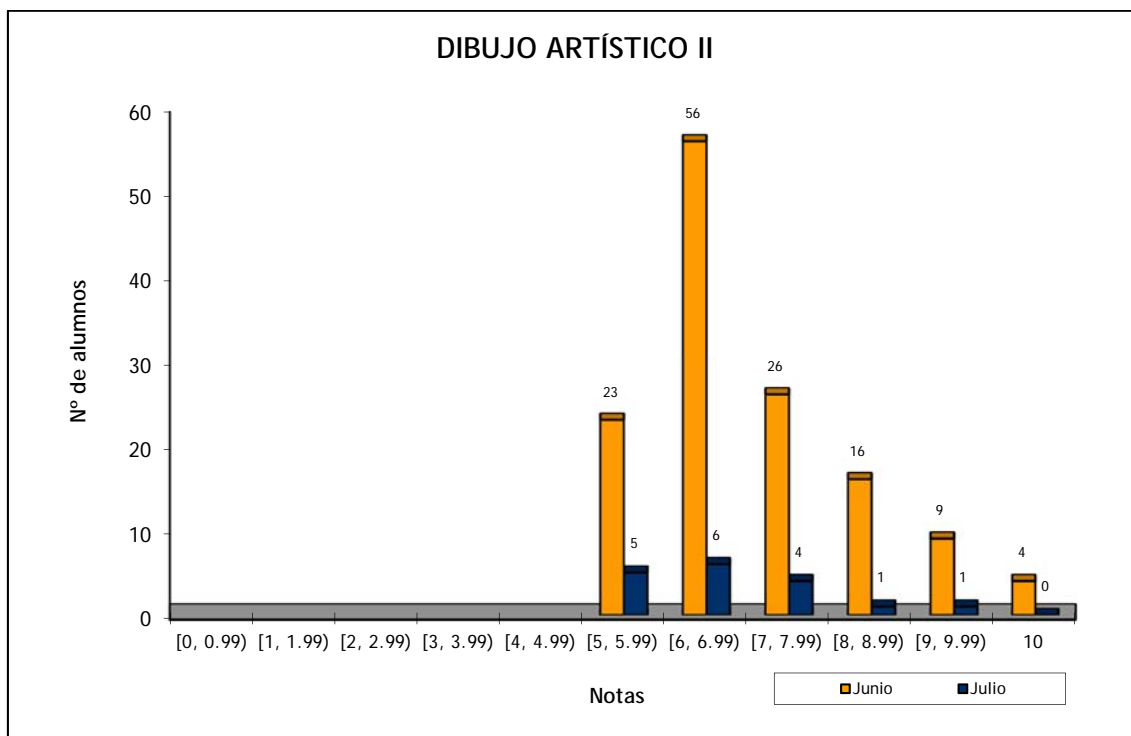

Total		Total	
	Junio		Julio	
		%		%
Nº de exámenes	134		17	
Nº de aprobados	134	100,00%	17	100,00%
Nº de suspendidos