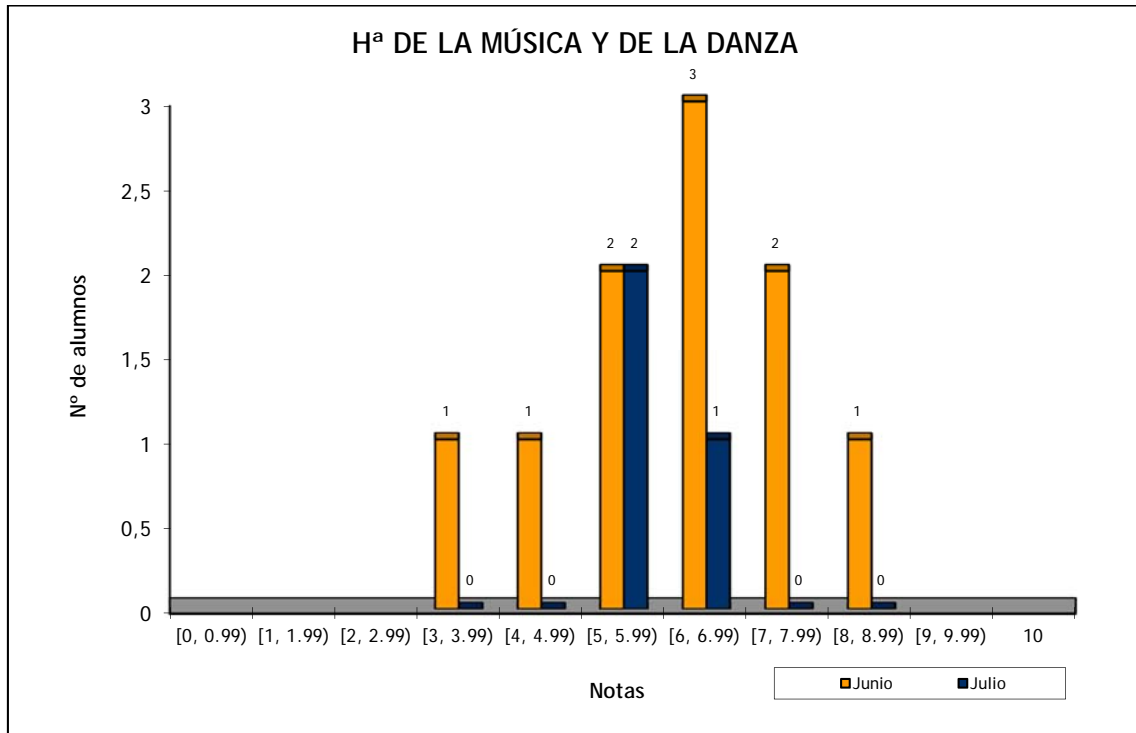

HISTORIA DEL ARTE: TODO [FASE GENERAL + FASE ESPECÍFICA] - CONVOCATORIAS JUNIO Y JULIO 2016

	Nº de Alumnos		Nota media P.A.U.	
	Junio	Julio	Junio	Julio
CAEPA ECCA (BACHILLER)	2	4	2,775	4,850
CEAD PROFESOR FÉLIX PÉREZ PARRILLA (BACHILLER)	1	2	1,750	3,800
CEPA FUERTEVENTURA NORTE (BACHILLERATO)	1		9,000	
CEPA SANTA LUCÍA DE TIRAJANA (BACHILLER)	3		6,300	
CIFP VILLA DE AGÜIMES	1		7,900	
COLEGIO ARENAS INTERNACIONAL (BACHILLER)	6		7,750	
COLEGIO ARENAS SUR (BACHILLER)	7		8,143	
COLEGIO ARENAS-ATLÁNTICO (BACHILLER)		1		5,000
COLEGIO ATLANTIC SCHOOL GAROÉ (BACHILLER)	11	1	7,386	5,500
COLEGIO HEIDELBERG (BACHILLER)	8		5,138	
COLEGIO HISPANO INGLÉS (BACHILLER)	13		8,388	
COLEGIO JAIME BALMES (BACHILLER)	1	3	3,500	2,333
COLEGIO NTRA. SRA. DEL PILAR (BACHILLER)	19	1	5,245	2,500
COLEGIO SAGRADO CORAZÓN (BACHILLER)	2		8,500	
COLEGIO SALESIANO SAGRADO CORAZÓN (BACHILLER)	7	3	5,836	3,333
COLEGIO SAN ANTONIO Mª CLARET (BACHILLER)	22	1	7,089	6,500
COLEGIO SAN IGNACIO DE LOYOLA (BACHILLER)	5	3	7,960	6,583
COLEGIO SANTA CATALINA (BACHILLER)	16		4,445	
COLEGIO SANTA ISABEL DE HUNGRÍA (BACHILLER)	13	2	4,442	2,625
CPDEM LICEO FRANCÉS (BACHILLERATO EXTRANJERO)	3		7,333	
ESC. ARTE Y SUPERIOR DISEÑO G. CANARIA (BACHILLER)	25	3	5,284	4,167
I.E.S. JOSÉ FRUGONI PÉREZ (BACHILLER)	7		6,786	
I.E.S. AGUSTÍN ESPINOSA (BACHILLER)		1		1,500
I.E.S. ALONSO QUESADA (BACHILLER)	12	1	5,229	5,500
I.E.S. AMURGA (BACHILLER)	5	3	4,760	4,233
I.E.S. ARGUINEGUÍN (BACHILLER)	15		5,587	
I.E.S. ARUCAS-DOMINGO RIVERO (BACHILLER)	2		3,375	
I.E.S. CAIRASCO DE FIGUEROA (BACHILLER)	2		3,000	
I.E.S. CASAS NUEVAS (BACHILLER)	2	1	6,000	6,750
I.E.S. CRUCE DE ARINAGA (BACHILLER)	16		6,969	
I.E.S. DORAMAS (BACHILLER)	5		2,800	
I.E.S. EL DOCTORAL (BACHILLER)	6		6,267	
I.E.S. EL RINCÓN (BACHILLER)	3		8,167	
I.E.S. FARO DE MASPALOMAS (BACHILLER)	3		3,667	
I.E.S. FELO MONZÓN GRAU BASSAS (BACHILLER)	6	3	6,958	5,833
I.E.S. FERIA DEL ATLÁNTICO (BACHILLER)	10	3	5,275	5,833
I.E.S. GRAN CANARIA (BACHILLER)	8	4	3,925	2,450
I.E.S. GRAN TARAJAL (BACHILLER)	4		3,625	
I.E.S. GUÍA (BACHILLER)	7	1	5,257	3,750
I.E.S. ISABEL DE ESPAÑA (BACHILLER)	6	3	4,650	4,167