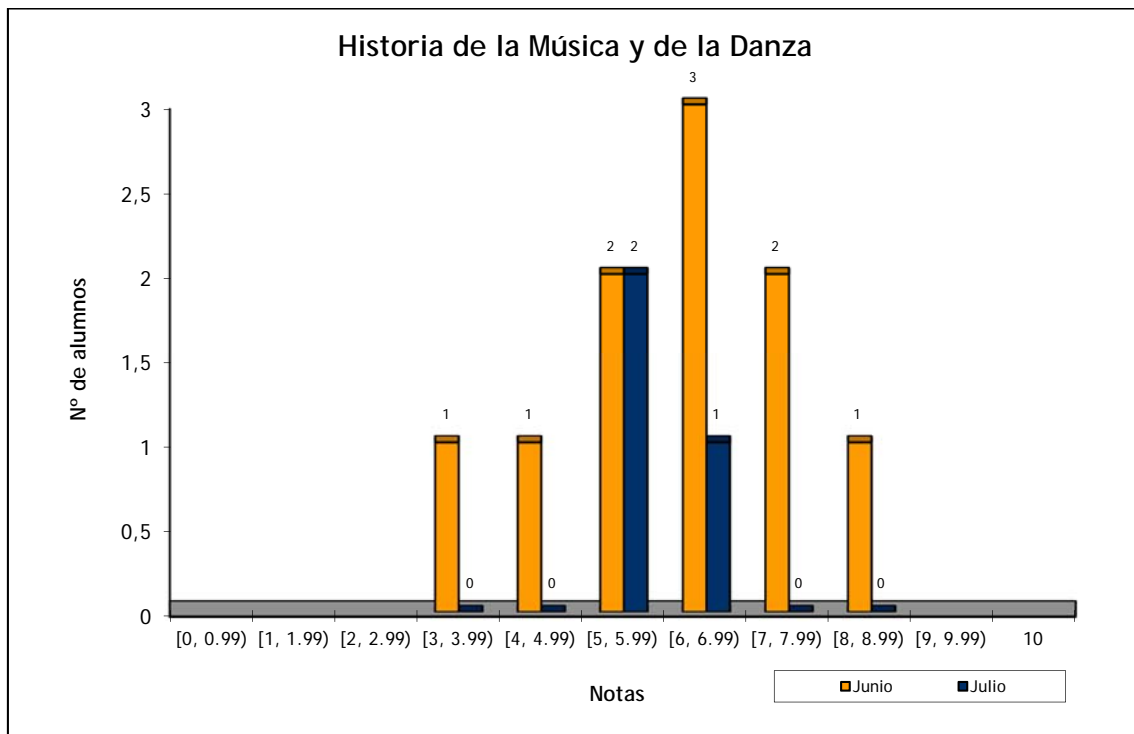

Historia del Arte: FASE ESPECÍFICA - CONVOCATORIAS JUNIO Y JULIO 2016

	Nº de Alumnos		Nota media P.A.U.	
	Junio	Julio	Junio	Julio
CAEPA ECCA (BACHILLER)	1	1		5,000
CEAD PROFESOR FÉLIX PÉREZ PARRILLA (BACHILLER)		1		2,100
CEPA SANTA LUCÍA DE TIRAJANA (BACHILLER)	1		3,300	
CIFP VILLA DE AGÜIMES	1		7,900	
COLEGIO ARENAS INTERNACIONAL (BACHILLER)	2		6,375	
COLEGIO ARENAS SUR (BACHILLER)	6		8,667	
COLEGIO ATLANTIC SCHOOL GAROÉ (BACHILLER)	5		8,050	
COLEGIO HEIDELBERG (BACHILLER)	8		5,138	
COLEGIO HISPANO INGLÉS (BACHILLER)	11		8,414	
COLEGIO JAIME BALMES (BACHILLER)	1	3	3,500	2,333
COLEGIO NTRA. SRA. DEL PILAR (BACHILLER)	15		5,083	
COLEGIO SAGRADO CORAZÓN (BACHILLER)	2		8,500	
COLEGIO SALESIANO SAGRADO CORAZÓN (BACHILLER)	3	1	3,667	1,500
COLEGIO SAN ANTONIO Mª CLARET (BACHILLER)	13		7,246	
COLEGIO SAN IGNACIO DE LOYOLA (BACHILLER)	5	2	7,960	6,000
COLEGIO SANTA CATALINA (BACHILLER)	10		4,513	
COLEGIO SANTA ISABEL DE HUNGRÍA (BACHILLER)	12	2	4,563	2,625
CPDEM LICEO FRANCÉS (BACHILLERATO EXTRANJERO)	3		7,333	
ESC. ARTE Y SUPERIOR DISEÑO G. CANARIA (BACHILLER)	15	2	4,740	3,500
I.E.S. JOSÉ FRUGONI PÉREZ (BACHILLER)	5		7,600	
I.E.S. AGUSTÍN ESPINOSA (BACHILLER)		1		1,500
I.E.S. ALONSO QUESADA (BACHILLER)	6	1	5,458	5,500
I.E.S. ARGUINEGUÍN (BACHILLER)	13		5,808	
I.E.S. ARUCAS-DOMINGO RIVERO (BACHILLER)	1		1,500	
I.E.S. CAIRASCO DE FIGUEROA (BACHILLER)	1		2,250	
I.E.S. CRUCE DE ARINAGA (BACHILLER)	16		6,969	
I.E.S. DORAMAS (BACHILLER)	5		2,800	
I.E.S. EL RINCÓN (BACHILLER)	2		7,875	
I.E.S. FERIA DEL ATLÁNTICO (BACHILLER)	7	2	5,464	5,250
I.E.S. GRAN CANARIA (BACHILLER)	6	1	3,750	1,800
I.E.S. GRAN TARAJAL (BACHILLER)	4		3,625	
I.E.S. GUÍA (BACHILLER)	3	1	3,750	3,750
I.E.S. ISABEL DE ESPAÑA (BACHILLER)	6	3	4,650	4,167
I.E.S. JANDÍA (BACHILLER)	2	2	4,000	3,250
I.E.S. JINAMAR II (BACHILLER)	1	2	2,750	4,125
I.E.S. JOAQUÍN ARTILES (BACHILLER)	7	3	8,257	6,667
I.E.S. JOSÉ ARENCIBIA GIL (BACHILLER)	14	4	7,000	6,250
I.E.S. JOSEFINA DE LA TORRE (BACHILLER)	6	1	3,400	3,200
I.E.S. LA MINILLA (BACHILLER)	3	2	7,000	4,625
I.E.S. LAS SALINAS (BACHILLER)	2	1	2,625	3,000