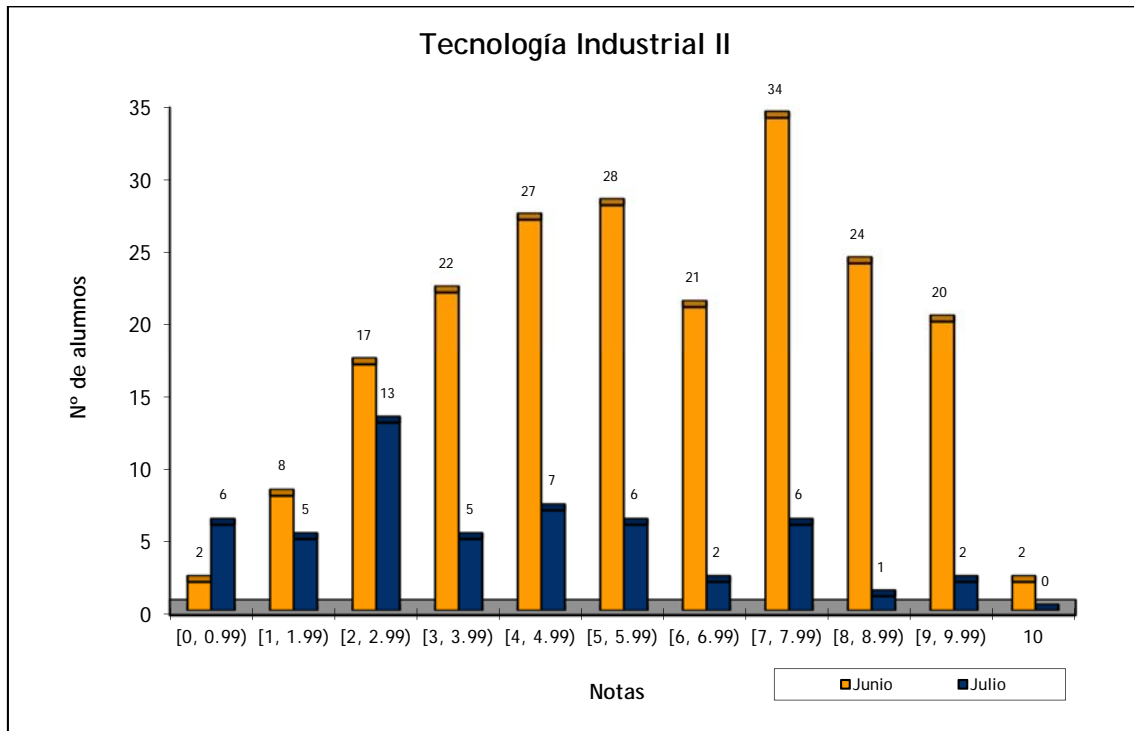

I.E.S. SAN BARTOLOMÉ (BACHILLER)	4	3	6,538	3,533
I.E.S. SAN DIEGO DE ALCALÁ (BACHILLER)	6		5,358	
I.E.S. SANTA BRÍGIDA (BACHILLER)		1		2,750
I.E.S. SANTA LUCÍA (BACHILLER)	5	1	6,320	8,250
I.E.S. SANTA MARÍA DE GUÍA (BACHILLER)	2		5,650	
I.E.S. SANTO TOMÁS DE AQUINO (BACHILLER)	2		1,700	
I.E.S. SCHAMANN (BACHILLER)	2		7,325	
I.E.S. SIETE PALMAS (BACHILLER)	4	2	7,250	7,700
I.E.S. TAFIRA - NELSON MANDELA (BACHILLER)	6		6,550	
I.E.S. TÁMARA (BACHILLER)	2		3,875	
I.E.S. TEROR (BACHILLER)	1	2	8,000	2,125
I.E.S. TINAJO (BACHILLER)	1	1	2,250	,500
I.E.S. VALSEQUILLO (BACHILLER)	1		5,500	
I.E.S. VECINDARIO (BACHILLER)	3		7,000	
I.E.S. VEGA DE SAN JOSÉ (BACHILLER)	3		5,000	
I.E.S. VEGA DE SAN MATEO (BACHILLER)	3	1	4,125	2,950
I.E.S. VIGÁN (BACHILLER)	2	1	9,375	1,000
I.E.S. YAIZA (BACHILLER)	3	1	4,833	7,000
TRIBUNAL LANZAROTE (BACHILLER) - SEDE EXAMEN	1	2	8,750	6,575
TRIBUNAL LAS PALMAS (BACHILLER) - SEDE EXAMEN	2	1	5,125	3,500
TRIBUNAL SUR (BACHILLER) - SEDE EXAMEN	1		,250	
TRIBUNAL TELDE (BACHILLER) - SEDE EXAMEN	1		4,875	
Suma	205	53	5,819	3,876

Notas	Junio	Julio
[0, 0.99)	2	6
[1, 1.99)	8	5
[2, 2.99)	17	13
[3, 3.99)	22	5
[4, 4.99)	27	7
[5, 5.99)	28	6
[6, 6.99)	21	2
[7, 7.99)	34	6
[8, 8.99)	24	1
[9, 9.99)	20	2
10	2	
Suma	205	53

	Total		Total	
	Junio	%	Julio	%
Nº de exámenes	205		53	
Nº de aprobados	129	62,93%	17	32,08%
Nº de suspendidos	76	37,07%	36	67,92%