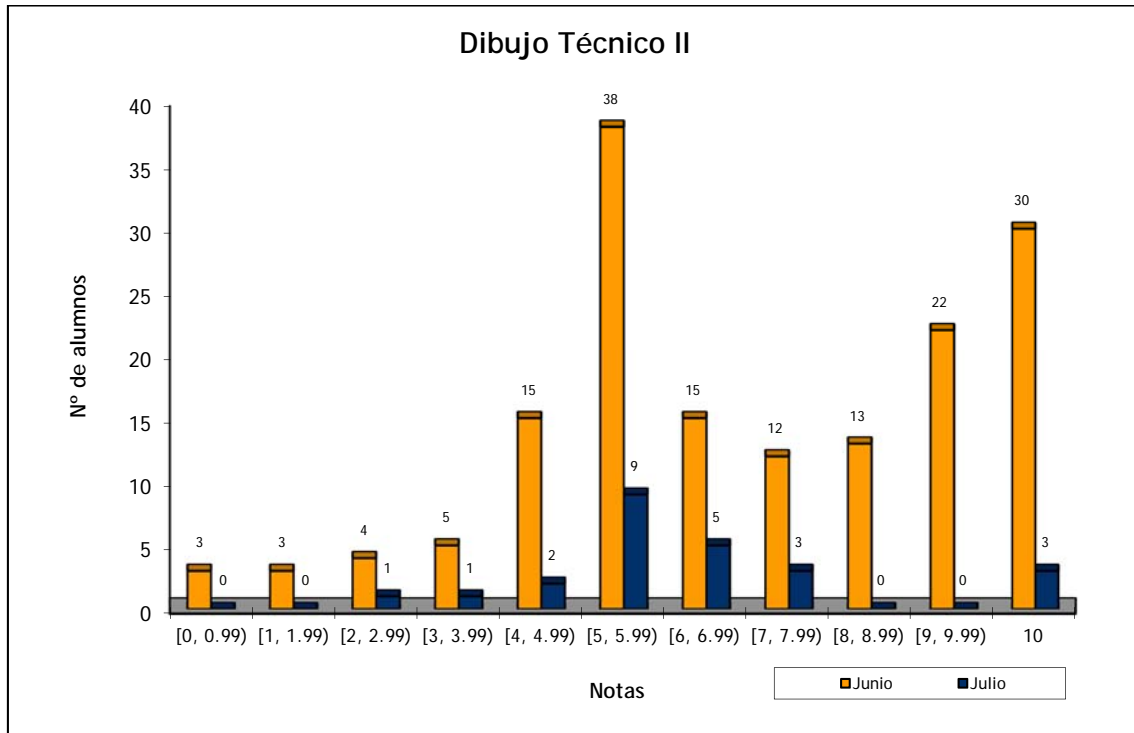

Diseño: FASE ESPECÍFICA - CONVOCATORIAS JUNIO Y JULIO 2016

	Nº de Alumnos		Nota media P.A.U.	
	Junio	Julio	Junio	Julio
COLEGIO SALESIANO SAGRADO CORAZÓN (BACHILLER)	1		9,000	
ESC. ARTE Y SUPERIOR DISEÑO G. CANARIA (BACHILLER)	49	2	7,571	8,000
ESCUELA DE ARTE PANCHO LASSO (BACHILLER)	18	2	6,556	7,000
I.E.S. GUANARTEME (BACHILLER)	3		8,500	
I.E.S. POLITÉCNICO (BACHILLER)	3	1	8,000	6,500
I.E.S. SAN DIEGO DE ALCALÁ (BACHILLER)	10		7,650	
OTRAS PROVINCIAS (BACHILLER) EXAMEN LAS PALMAS	1		9,000	
TRIBUNAL LANZAROTE (BACHILLER) - SEDE EXAMEN		1		7,000
TRIBUNAL LAS PALMAS (BACHILLER) - SEDE EXAMEN	3	1	6,667	7,500
TRIBUNAL LAS PALMAS (F. P.) - SEDE EXAMEN	1		8,500	
TRIBUNAL TELDE (F. P.) - SEDE EXAMEN		1		6,000
Suma	89	8	7,433	7,125

Notas	Junio	Julio
[0, 0.99)		
[1, 1.99)		
[2, 2.99)		
[3, 3.99)		
[4, 4.99)		
[5, 5.99)	6	
[6, 6.99)	25	3
[7, 7.99)	19	4
[8, 8.99)	24	
[9, 9.99)	14	1
10	1	
Suma	89	8

	Total	%	Total	%
	Junio		Julio	
Nº de exámenes	89		8	
Nº de aprobados	89	100,00%	8	100,00%
Nº de suspendidos