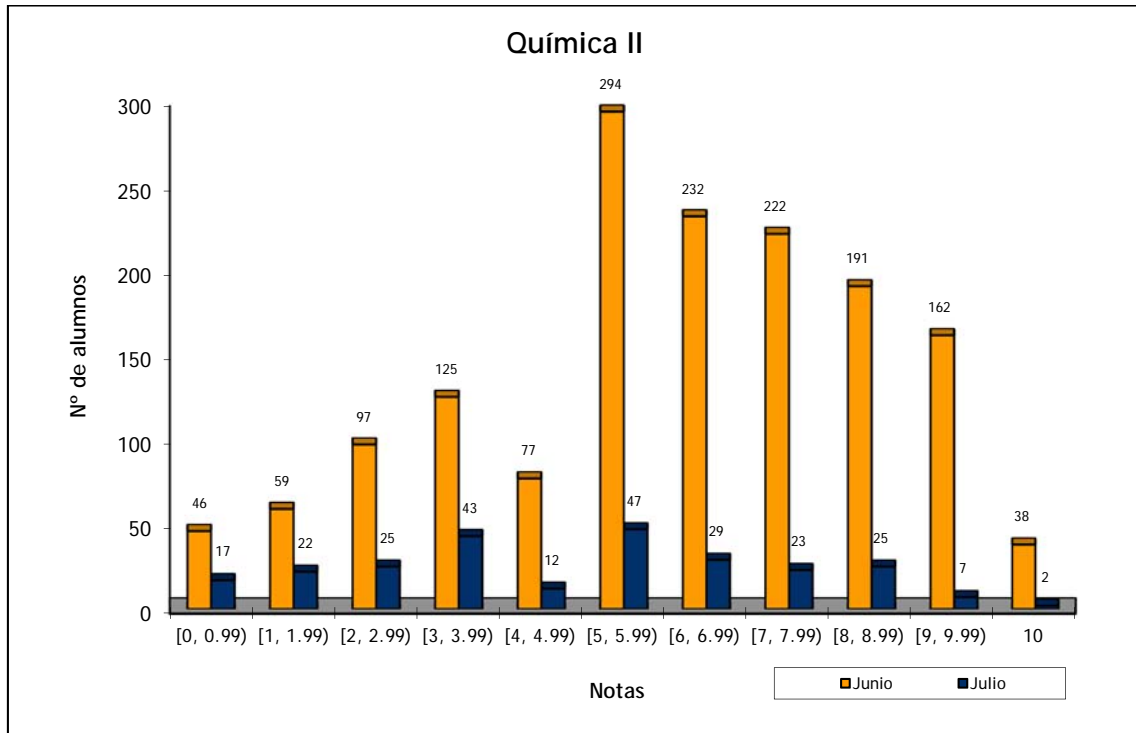

TABLERO I (AGUAÑAC) (BACHILLERATO)	8		5,544	
TRIBUNAL FUERTEVENTURA (BACHILLER) - SEDE EXAMEN	11	7	5,995	5,193
TRIBUNAL LANZAROTE (BACHILLER) - SEDE EXAMEN	19	24	4,879	5,244
TRIBUNAL LANZAROTE (F. P.) - SEDE EXAMEN	3	4	6,100	4,688
TRIBUNAL LAS PALMAS (BACHILLER) - SEDE EXAMEN	67	48	6,235	6,779
TRIBUNAL LAS PALMAS (F. P.) - SEDE EXAMEN	17	11	6,078	5,536
TRIBUNAL NORTE (BACHILLER) - SEDE EXAMEN	13	6	6,104	5,983
TRIBUNAL NORTE (F. P.) - SEDE EXAMEN	4	5	2,463	5,030
TRIBUNAL SUR (BACHILLER) - SEDE EXAMEN	15	11	6,073	6,177
TRIBUNAL SUR (F. P.) - SEDE EXAMEN	6	2	5,292	6,050
TRIBUNAL TELDE (BACHILLER) - SEDE EXAMEN	14	7	5,771	6,314
TRIBUNAL TELDE (F. P.) - SEDE EXAMEN	6	3	4,617	8,600
Suma	1.543	252	6,045	4,802

Notas	Junio	Julio
[0, 0.99)	46	17
[1, 1.99)	59	22
[2, 2.99)	97	25
[3, 3.99)	125	43
[4, 4.99)	77	12
[5, 5.99)	294	47
[6, 6.99)	232	29
[7, 7.99)	222	23
[8, 8.99)	191	25
[9, 9.99)	162	7
10	38	2
Suma	1.543	252

	Total		Total	
	Junio	%	Julio	%
Nº de exámenes	1.543		252	
Nº de aprobados	1.139	73,82%	133	52,78%
Nº de suspendidos	404	26,18%	119	47,22%