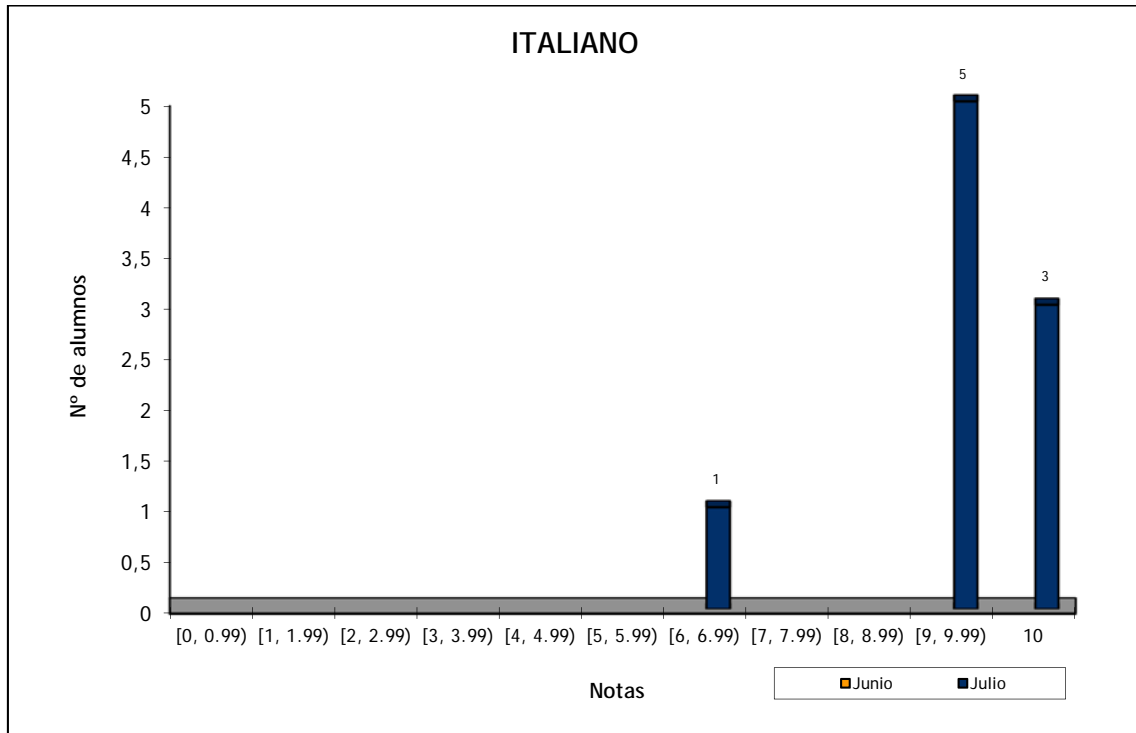

LATÍN II: TODO [FASE GENERAL + FASE ESPECÍFICA] - CONVOCATORIAS JUNIO Y JULIO 2016

	Nº de Alumnos		Nota media P.A.U.	
	Junio	Julio	Junio	Julio
CAEPA ECCA (BACHILLER)	1		6,800	
CEAD PROFESOR FÉLIX PÉREZ PARRILLA (BACHILLER)	2	2	5,275	3,475
CENTRO PRIVADO ANITA CONRAD (BACHILLER)	2		8,875	
CEPA SANTA LUCÍA DE TIRAJANA (BACHILLER)		1		2,000
CIFP VILLA DE AGÜIMES	1		5,800	
COLEGIO ARENAS INTERNACIONAL (BACHILLER)	1		9,250	
COLEGIO ARENAS SUR (BACHILLER)	4		8,563	
COLEGIO ARENAS SUR (FP)	1		5,300	
COLEGIO ARENAS-ATLÁNTICO (BACHILLER)	9	1	7,967	2,500
COLEGIO JAIME BALMES (BACHILLER)	1	2	3,600	3,875
COLEGIO NTRA. SRA. DEL PILAR (BACHILLER)	14		6,200	
COLEGIO SAGRADO CORAZÓN (BACHILLER)	1		8,750	
COLEGIO SALESIANO SAGRADO CORAZÓN (BACHILLER)	3	1	7,167	7,250
COLEGIO SAN ANTONIO Mª CLARET (BACHILLER)	3		6,750	
COLEGIO SAN IGNACIO DE LOYOLA (BACHILLER)	5	1	8,240	6,250
COLEGIO SANTA CATALINA (BACHILLER)	8	2	6,550	2,675
COLEGIO SANTA ISABEL DE HUNGRÍA (BACHILLER)	13	2	5,523	4,575
I.E.S. JOSÉ FRUGONI PÉREZ (BACHILLER)	15	1	6,837	3,900
I.E.S. AGAETE (BACHILLER)	8		5,338	
I.E.S. AGUSTÍN ESPINOSA (BACHILLER)	5	2	5,050	3,625
I.E.S. ALONSO QUESADA (BACHILLER)	10		7,320	
I.E.S. AMURGA (BACHILLER)	3		7,650	
I.E.S. ARGUINEGUÍN (BACHILLER)	27	1	4,785	2,750
I.E.S. ARRECIFE (BACHILLER)	8	1	7,675	8,000
I.E.S. ARUCAS-DOMINGO RIVERO (BACHILLER)	11	2	8,186	7,875
I.E.S. BAÑADEROS (BACHILLER)	8		8,644	
I.E.S. BLAS CABRERA FELIPE (LANZAROTE) (BACHILLER)	2	5	5,600	5,650
I.E.S. CAIRASCO DE FIGUEROA (BACHILLER)	18	3	7,439	5,033
I.E.S. CARRIZAL (BACHILLER)	6	4	5,225	5,550
I.E.S. CASAS NUEVAS (BACHILLER)	2	1	6,550	5,000
I.E.S. CÉSAR MANRIQUE (BACHILLER)	4	1	9,513	9,500
I.E.S. CORRALEJO (BACHILLER)	3	1	9,317	8,250
I.E.S. CRUCE DE ARINAGA (BACHILLER)	17	1	7,612	8,500
I.E.S. EL CALERO (BACHILLER)	16	1	7,644	5,250
I.E.S. EL DOCTORAL (BACHILLER)	10		4,740	
I.E.S. EL RINCÓN (BACHILLER)	7		7,136	
I.E.S. FARO DE MASPALOMAS (BACHILLER)	3		4,825	
I.E.S. FELO MONZÓN GRAU BASSAS (BACHILLER)	7	3	6,779	4,583
I.E.S. FELO MONZÓN GRAU BASSAS (FP)	2		5,875	
I.E.S. FERIA DEL ATLÁNTICO (BACHILLER)	11	4	6,273	4,988