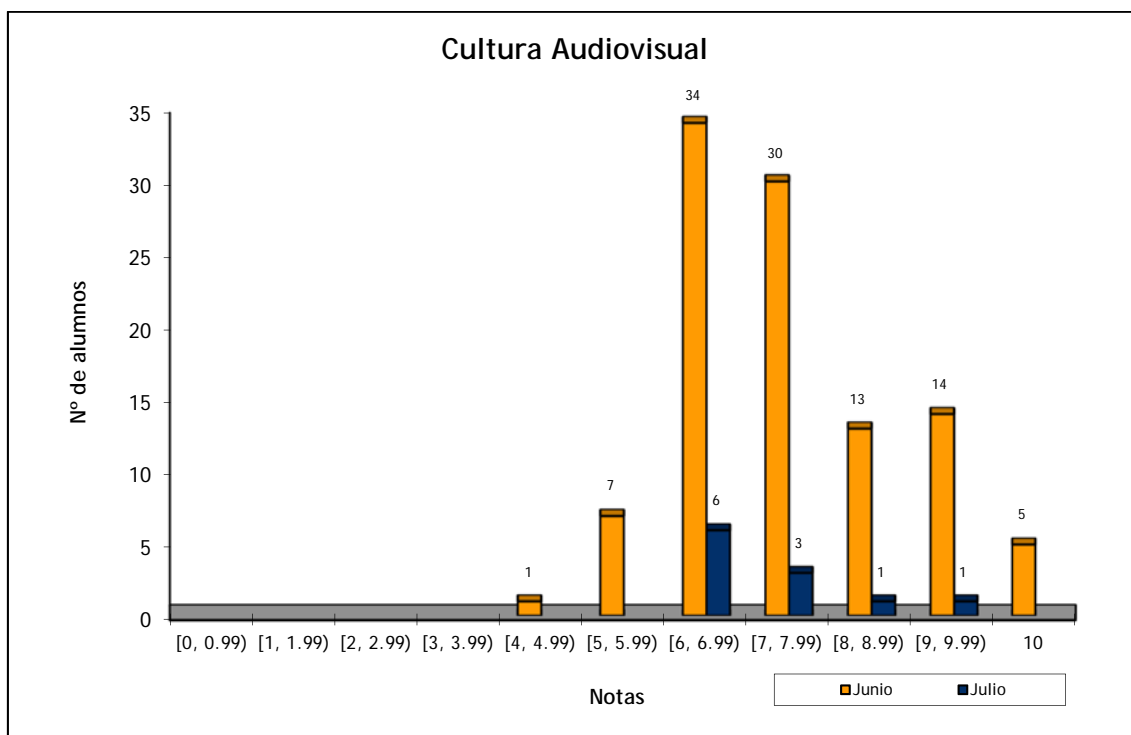

Total		Total	
	Junio		Julio	
		%		%
Nº de exámenes	104		11	
Nº de aprobados	103	99,04%	11	100,00%
Nº de suspendidos	1	0,96%