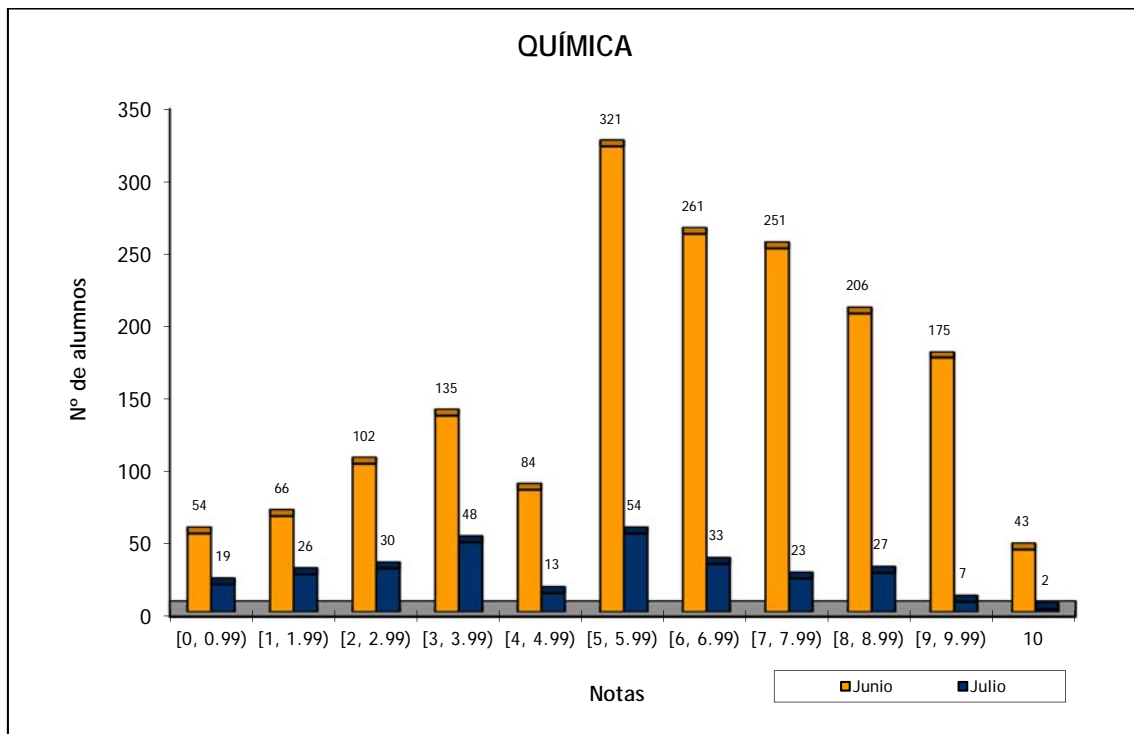

TÉCNICAS DE EXPRESIÓN GRÁFICO-PLÁSTICA: TODO [FASE GENERAL + FASE ESPECÍFICA] - CONVOCATORIAS JUNIO Y JULIO 2016

	Nº de Alumnos		Nota media P.A.U.	
	Junio	Julio	Junio	Julio
ESC. ARTE Y SUPERIOR DISEÑO G. CANARIA (BACHILLER)	58	3	6,828	6,833
ESCUELA DE ARTE PANCHE LASSO (BACHILLER)	33	5	6,242	2,600
I.E.S. COSTA TEGUISE (BACHILLERATO)	1		7,000	
I.E.S. GUÍA (BACHILLER)	1		6,500	
I.E.S. SAN DIEGO DE ALCALÁ (BACHILLER)	13	1	8,538	9,000
TRIBUNAL LANZAROTE (BACHILLER) - SEDE EXAMEN		1		8,500
TRIBUNAL LAS PALMAS (BACHILLER) - SEDE EXAMEN	3	3	6,000	7,167
TRIBUNAL LAS PALMAS (F. P.) - SEDE EXAMEN	1		5,000	
TRIBUNAL SUR (BACHILLER) - SEDE EXAMEN	1		8,000	
TRIBUNAL TELDE (F. P.) - SEDE EXAMEN		1		6,000
Suma	111	14	6,824	5,607

Notas	Junio	Julio
[0, 0.99)		3
[1, 1.99)		
[2, 2.99)		
[3, 3.99)		
[4, 4.99)		
[5, 5.99)	36	2
[6, 6.99)	23	3
[7, 7.99)	25	2
[8, 8.99)	10	3
[9, 9.99)	12	1
10	5	
Suma	111	14

	Total		%	
	Junio	Julio	Junio	Julio
Nº de exámenes	111	14		
Nº de aprobados	111	11	100,00%	78,57%
Nº de suspendidos		3		21,43%