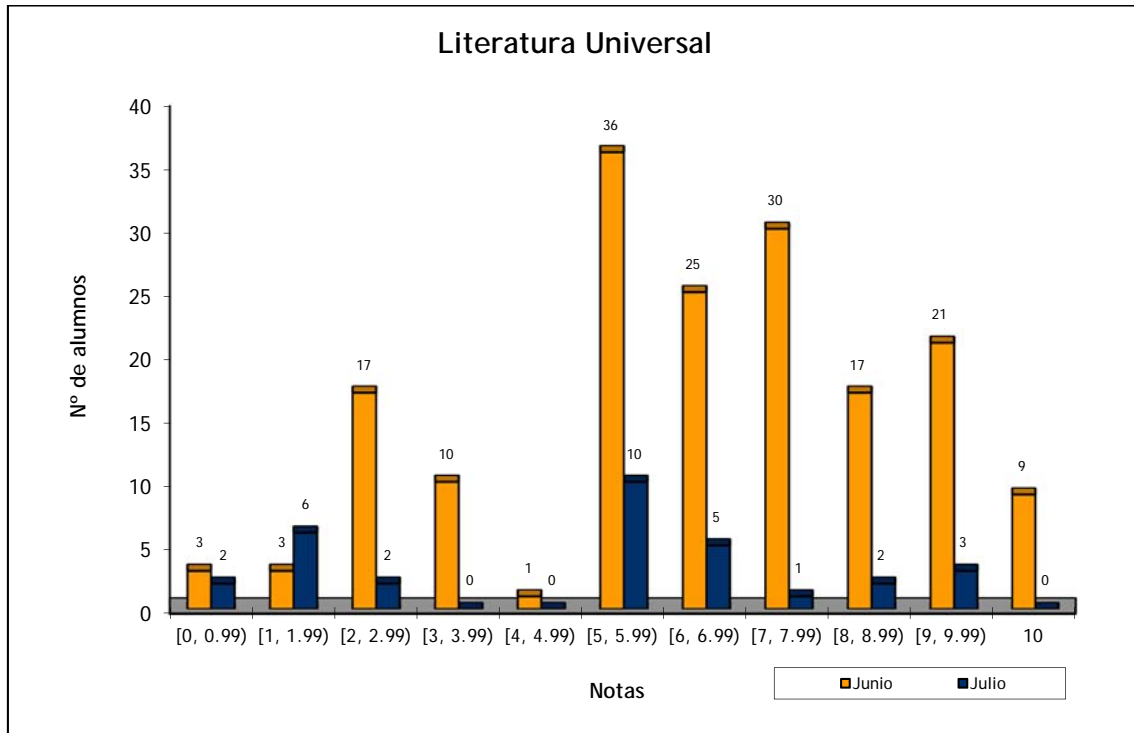

Matemáticas Aplicadas a las Ciencias Sociales II: FASE ESPECÍFICA - CONVOCATORIAS JUNIO Y JULIO 2016

	Nº de Alumnos		Nota media P.A.U.	
	Junio	Julio	Junio	Julio
CEAD PROFESOR FÉLIX PÉREZ PARRILLA (BACHILLER)	1	1	3,750	1,500
CENTRO PRIVADO SANTA TERESA DE JESÚS (BACHILLER)	7		6,000	
COLEGIO ALMA'S MASPALOMAS (BACHILLER)	3		8,250	
COLEGIO ARENAS INTERNACIONAL (BACHILLER)	4		6,688	
COLEGIO ARENAS SUR (BACHILLER)	2		7,375	
COLEGIO ARENAS-ATLÁNTICO (BACHILLER)	5		5,725	
COLEGIO ATLANTIC SCHOOL GAROÉ (BACHILLER)	5		9,300	
COLEGIO HEIDELBERG (BACHILLER)	5		8,030	
COLEGIO HISPANO INGLÉS (BACHILLER)	11		9,027	
COLEGIO JAIME BALMES (BACHILLER)	1		3,500	
COLEGIO NTRA. SRA. DEL PILAR (BACHILLER)	14	4	6,304	2,750
COLEGIO SAGRADO CORAZÓN (BACHILLER)	2		8,625	
COLEGIO SALESIANO SAGRADO CORAZÓN (BACHILLER)	12	1	5,675	1,000
COLEGIO SAN ANTONIO Mª CLARET (BACHILLER)	8		7,244	
COLEGIO SAN IGNACIO DE LOYOLA (BACHILLER)	5	2	6,390	2,500
COLEGIO SANTA CATALINA (BACHILLER)	12	1	5,123	4,250
COLEGIO SANTA ISABEL DE HUNGRÍA (BACHILLER)	11	4	5,205	4,188
CPDEM LICEO FRANCÉS (BACHILLERATO EXTRANJERO)	2		5,375	
CPDEM THE BRITISH SCHOOL OF GRAN CANARIA	1		7,500	
I.E.S. JOSÉ FRUGONI PÉREZ (BACHILLER)	9		6,817	
I.E.S. AGAETE (BACHILLER)	6	1	6,042	,750
I.E.S. AGUSTÍN ESPINOSA (BACHILLER)	3	1	9,917	
I.E.S. ALONSO QUESADA (BACHILLER)	5		4,400	
I.E.S. ARGUINEGUÍN (BACHILLER)	5		5,890	
I.E.S. ARUCAS-DOMINGO RIVERO (BACHILLER)	5	2	7,390	7,375
I.E.S. BAÑADEROS (BACHILLER)	1		5,250	
I.E.S. BLAS CABRERA FELIPE (LANZAROTE) (BACHILLER)	6		5,958	
I.E.S. CAIRASCO DE FIGUEROA (BACHILLER)	2		6,375	
I.E.S. CARRIZAL (BACHILLER)	2	1	3,625	4,000
I.E.S. CASAS NUEVAS (BACHILLER)	6		6,167	
I.E.S. CÉSAR MANRIQUE (BACHILLER)	9	5	5,278	3,100
I.E.S. CORRALEJO (BACHILLER)	2		5,750	
I.E.S. COSTA TEGUISE (BACHILLERATO)	3	2	4,667	3,625
I.E.S. CRUCE DE ARINAGA (BACHILLER)	2	1	4,725	3,250
I.E.S. DORAMAS (BACHILLER)	4		6,938	
I.E.S. EL CALERO (BACHILLER)	3		5,900	
I.E.S. EL DOCTORAL (BACHILLER)	8		7,713	
I.E.S. EL RINCÓN (BACHILLER)	1		3,500	
I.E.S. FARO DE MASPALOMAS (BACHILLER)	5		4,950	
I.E.S. FELO MONZÓN GRAU BASSAS (FP)	2		5,625