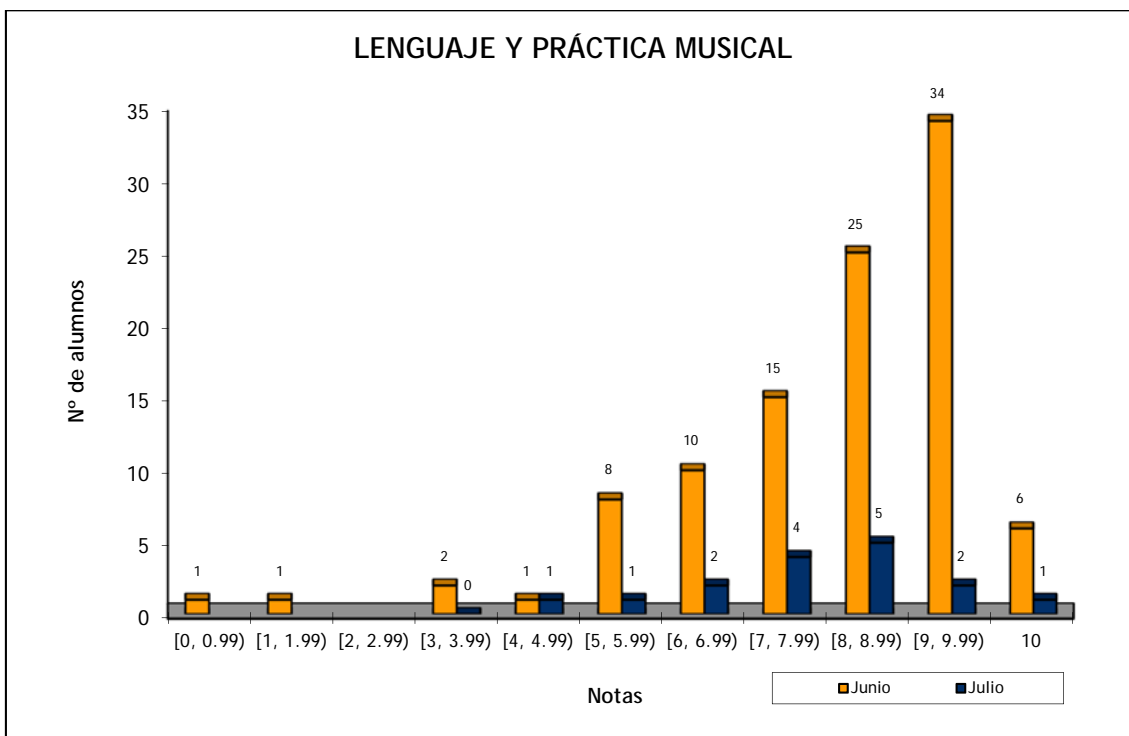

Notas	Junio	Julio
[0, 0.99)	1	
[1, 1.99)	1	
[2, 2.99)		
[3, 3.99)	2	
[4, 4.99)	1	1
[5, 5.99)	8	1
[6, 6.99)	10	2
[7, 7.99)	15	4
[8, 8.99)	25	5
[9, 9.99)	34	2
10	6	1
Suma	103	16

	Total		%	
	Junio	Julio		
Nº de exámenes	103	16		
Nº de aprobados	98	15	95,15%	93,75%
Nº de suspendidos	5	1	4,85%	6,25%