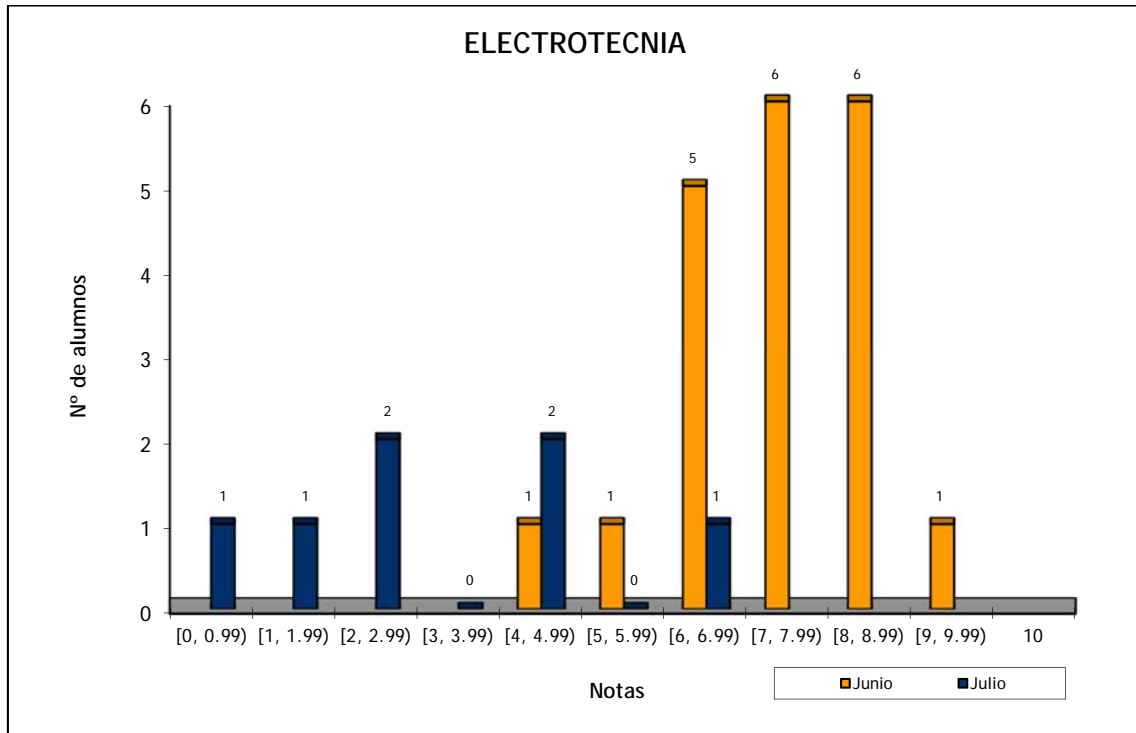

FÍSICA: TODO [FASE GENERAL + FASE ESPECÍFICA] - CONVOCATORIAS JUNIO Y JULIO 2016

	Nº de Alumnos		Nota media P.A.U.	
	Junio	Julio	Junio	Julio
CAEPA ECCA (BACHILLER)	1	1	2,800	2,200
CEAD PROFESOR FÉLIX PÉREZ PARRILLA (BACHILLER)	1	1	3,600	3,300
CENTRO PRIVADO ANITA CONRAD (BACHILLER)	4		6,625	
CENTRO PRIVADO SANTA TERESA DE JESÚS (BACHILLER)	12	2	5,854	3,100
COLEGIO ALMA'S MASPALOMAS (BACHILLER)	3		6,967	
COLEGIO ARENAS INTERNACIONAL (BACHILLER)	5		6,960	
COLEGIO ARENAS SUR (BACHILLER)	5	1	2,640	1,300
COLEGIO ARENAS-ATLÁNTICO (BACHILLER)	6		5,225	
COLEGIO ATLANTIC SCHOOL GAROÉ (BACHILLER)	8		7,656	
COLEGIO HEIDELBERG (BACHILLER)	25	2	7,613	3,050
COLEGIO HISPANO INGLÉS (BACHILLER)	22	2	8,572	5,950
COLEGIO JAIME BALMES (BACHILLER)	4	1	4,650	2,700
COLEGIO NTRA. SRA. DEL PILAR (BACHILLER)	10		5,490	
COLEGIO SAGRADO CORAZÓN (BACHILLER)	2		7,925	
COLEGIO SALESIANO SAGRADO CORAZÓN (BACHILLER)	4		6,450	
COLEGIO SAN ANTONIO M^o CLARET (BACHILLER)	33		6,200	
COLEGIO SAN IGNACIO DE LOYOLA (BACHILLER)	7	4	6,771	4,750
COLEGIO SANTA CATALINA (BACHILLER)	7		4,821	
COLEGIO SANTA ISABEL DE HUNGRÍA (BACHILLER)	9		3,456	
CPDEM ALEMÁN	3		5,317	
CPDEM THE BRITISH SCHOOL OF GRAN CANARIA	3		3,667	
I.E.S. JOSÉ FRUGONI PÉREZ (BACHILLER)	6	1	6,125	3,400
I.E.S. AGAETE (BACHILLER)	5		7,680	
I.E.S. AGUSTÍN ESPINOSA (BACHILLER)	5	1	5,680	2,100
I.E.S. ALONSO QUESADA (BACHILLER)	7	1	3,157	5,100
I.E.S. AMURGA (BACHILLER)	5		7,210	
I.E.S. ARGUINEGUÍN (BACHILLER)	7		5,286	
I.E.S. ARRECIFE (BACHILLER)	3		2,633	
I.E.S. ARUCAS-DOMINGO RIVERO (BACHILLER)	2	1	1,100	1,250
I.E.S. BLAS CABRERA FELIPE (LANZAROTE) (BACHILLER)	4		7,575	
I.E.S. CAIRASCO DE FIGUEROA (BACHILLER)	3		4,733	
I.E.S. CARRIZAL (BACHILLER)	9	4	5,828	3,075
I.E.S. CASAS NUEVAS (BACHILLER)	9		6,294	
I.E.S. CÉSAR MANRIQUE (BACHILLER)	15		5,200	
I.E.S. CORRALEJO (BACHILLER)	6	1	5,267	2,500
I.E.S. CRUCE DE ARINAGA (BACHILLER)	5		3,180	
I.E.S. EL CALERO (BACHILLER)	6		4,933	
I.E.S. EL DOCTORAL (BACHILLER)	12		3,788	
I.E.S. EL RINCÓN (BACHILLER)	1		2,700	
I.E.S. FARO DE MASPALOMAS (BACHILLER)	7	2	4,743	1,850