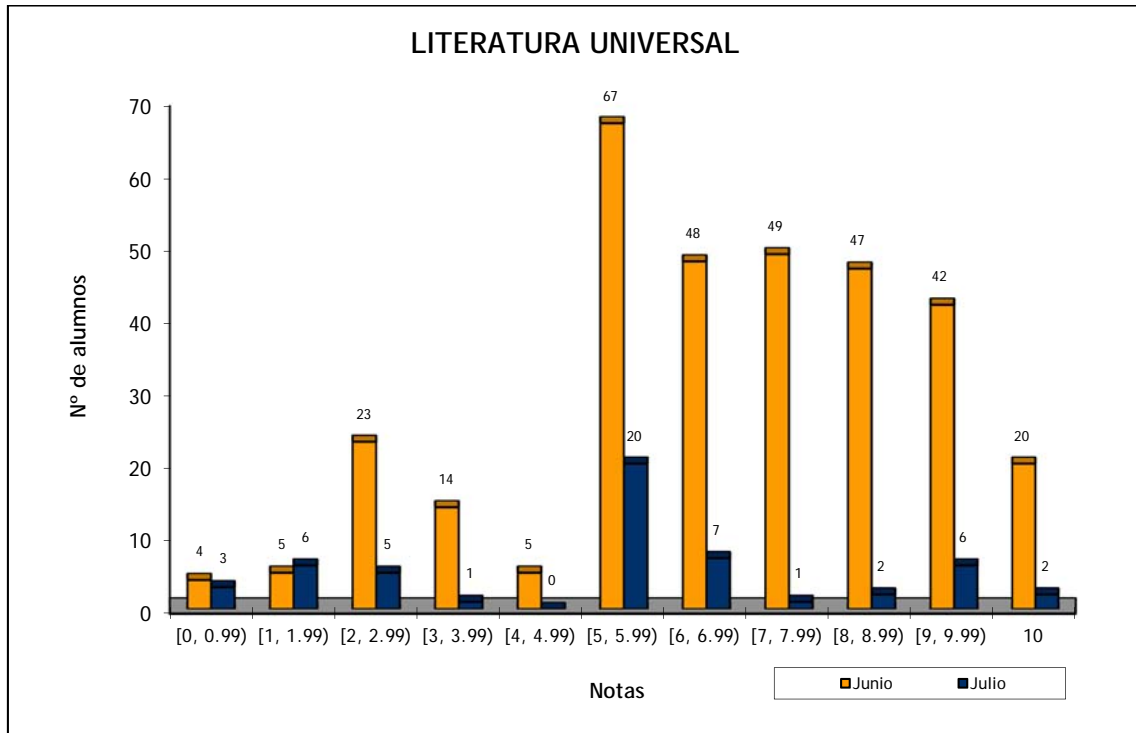

MATEMÁTICAS APLICADAS A LAS CCSS: TODO [FASE GENERAL + FASE ESPECÍFICA] - CONVOCATORIAS JUNIO Y JULIO 2016

	Nº de Alumnos		Nota media P.A.U.	
	Junio	Julio	Junio	Julio
CEAD PROFESOR FÉLIX PÉREZ PARRILLA (BACHILLER)	3	1	2,500	1,500
CENTRO PRIVADO SANTA TERESA DE JESÚS (BACHILLER)	24		6,717	
CEPA SANTA LUCÍA DE TIRAJANA (BACHILLER)	2	1	2,000	3,750
COLEGIO ALMA'S MASPALOMAS (BACHILLER)	6		6,950	
COLEGIO ARENAS INTERNACIONAL (BACHILLER)	5		7,000	
COLEGIO ARENAS SUR (BACHILLER)	6		7,208	
COLEGIO ARENAS-ATLÁNTICO (BACHILLER)	10	1	6,663	6,250
COLEGIO ATLANTIC SCHOOL GAROE (BACHILLER)	8		7,906	
COLEGIO HEIDELBERG (BACHILLER)	13	1	8,042	4,000
COLEGIO HISPANO INGLÉS (BACHILLER)	12		8,983	
COLEGIO JAIME BALMES (BACHILLER)	1		3,500	
COLEGIO NTRA. SRA. DEL PILAR (BACHILLER)	17	4	6,088	2,750
COLEGIO SAGRADO CORAZÓN (BACHILLER)	2		8,625	
COLEGIO SALESIANO SAGRADO CORAZÓN (BACHILLER)	13	1	5,815	1,000
COLEGIO SAN ANTONIO Mª CLARET (BACHILLER)	23	1	7,320	8,750
COLEGIO SAN IGNACIO DE LOYOLA (BACHILLER)	9	4	5,994	2,938
COLEGIO SANTA CATALINA (BACHILLER)	24	2	5,461	6,250
COLEGIO SANTA ISABEL DE HUNGRÍA (BACHILLER)	20	9	5,410	4,139
CPDEM LICEO FRANCÉS (BACHILLERATO EXTRANJERO)	2		5,375	
CPDEM THE BRITISH SCHOOL OF GRAN CANARIA	1		7,500	
I.E.S. JOSÉ FRUGONI PÉREZ (BACHILLER)	16	1	6,584	2,750
I.E.S. AGAETE (BACHILLER)	8	1	6,469	,750
I.E.S. AGUSTÍN ESPINOSA (BACHILLER)	7	1	6,714	
I.E.S. ALONSO QUESADA (BACHILLER)	11		4,468	
I.E.S. ARGUINEGUÍN (BACHILLER)	6		5,408	
I.E.S. ARRECIFE (BACHILLER)		1		1,250
I.E.S. ARUCAS-DOMINGO RIVERO (BACHILLER)	8	4	6,088	6,500
I.E.S. BAÑADEROS (BACHILLER)	2		6,625	
I.E.S. BLAS CABRERA FELIPE (LANZAROTE) (BACHILLER)	6		5,958	
I.E.S. CAIRASCO DE FIGUEROA (BACHILLER)	3		5,417	
I.E.S. CARRIZAL (BACHILLER)	2	1	3,625	4,000
I.E.S. CASAS NUEVAS (BACHILLER)	6		6,167	
I.E.S. CÉSAR MANRIQUE (BACHILLER)	14	8	5,411	2,438
I.E.S. CORRALEJO (BACHILLER)	10	3	5,400	2,733
I.E.S. COSTA TEGUISE (BACHILLERATO)	3	2	4,667	3,625
I.E.S. CRUCE DE ARINAGA (BACHILLER)	3	1	4,483	3,250
I.E.S. DORAMAS (BACHILLER)	7		7,643	
I.E.S. EL CALERO (BACHILLER)	10		6,315	
I.E.S. EL DOCTORAL (BACHILLER)	9		7,383	
I.E.S. EL RINCÓN (BACHILLER)	7	1	4,964	5,750