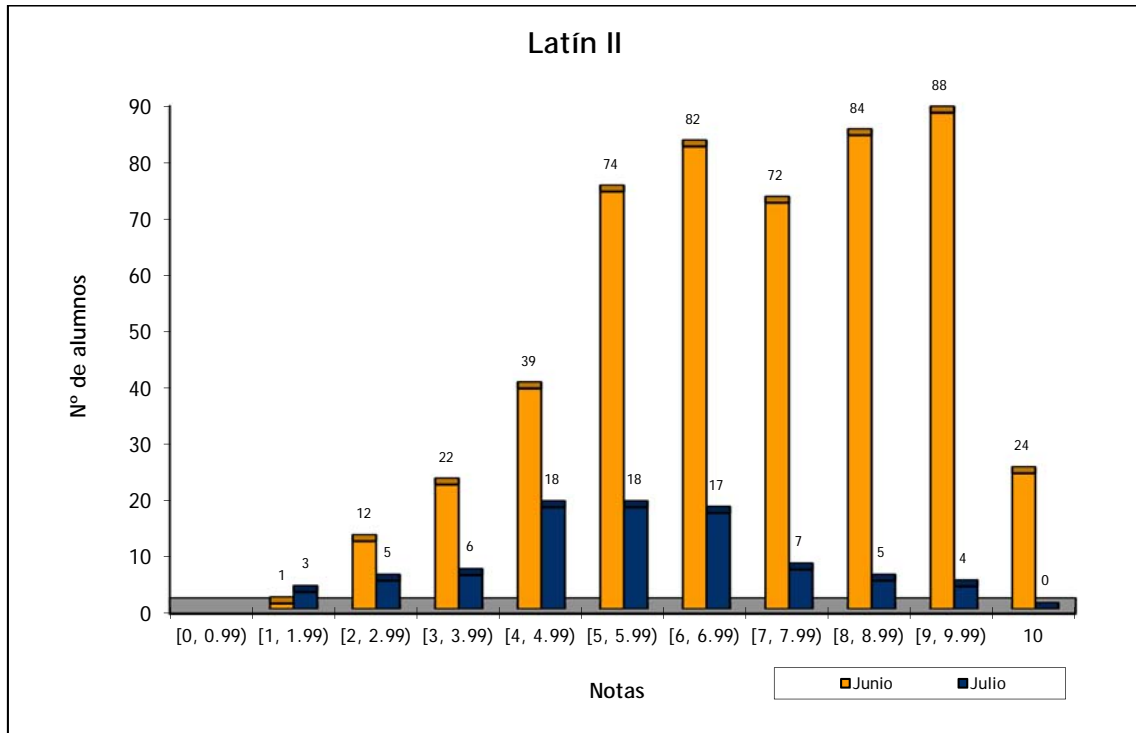

Lenguaje y Práctica Musical: FASE ESPECÍFICA - CONVOCATORIAS JUNIO Y JULIO 2016

	Nº de Alumnos		Nota media P.A.U.	
	Junio	Julio	Junio	Julio
CENTRO PRIVADO ANITA CONRAD (BACHILLER)	1		9,500	
COLEGIO NTRA. SRA. DEL PILAR (BACHILLER)	1		7,500	
CPDEM CANTERBURY SCHOOL	1		10,000	
ESCUELA DE ARTE PANCHO LASSO (BACHILLER)	3	1	7,750	7,500
I.E.S. AGAETE (BACHILLER)	1		10,000	
I.E.S. DORAMAS (BACHILLER)	1		9,000	
I.E.S. GUÍA (BACHILLER)	8	1	8,531	7,000
I.E.S. JOSEFINA DE LA TORRE (BACHILLER)	3	1	8,083	5,500
I.E.S. LA ALDEA DE SAN NICOLÁS (BACHILLER)	1		9,000	
I.E.S. MESA Y LÓPEZ (FP)	1		10,000	
I.E.S. NUEVA ISLETA TONY GALLARDO (BACHILLER)	1		5,250	
I.E.S. PÉREZ GALDÓS (BACHILLER)	11		7,932	
I.E.S. POLITÉCNICO (BACHILLER)	1		7,000	
I.E.S. PUERTO DEL ROSARIO (BACHILLER)	1		9,500	
I.E.S. SAN DIEGO DE ALCALÁ (BACHILLER)	1		9,750	
I.E.S. SANTA MARÍA DE GUÍA (BACHILLER)	1		8,500	
I.E.S. TEGUISE (BACHILLER)	1		9,250	
I.E.S. TEROR (BACHILLER)	1		8,750	
I.E.S. VECINDARIO (BACHILLER)	2		6,750	
I.E.S. VEGA DE SAN MATEO (BACHILLER)		1		6,500
OTRAS PROVINCIAS (BACHILLER) EXAMEN LAS PALMAS	1		6,500	
TRIBUNAL LANZAROTE (BACHILLER) - SEDE EXAMEN	3		3,500	
TRIBUNAL LAS PALMAS (BACHILLER) - SEDE EXAMEN	2		7,875	
TRIBUNAL NORTE (BACHILLER) - SEDE EXAMEN	1		4,250	
Suma	48	4	7,844	6,625

Notas	Junio	Julio
[0, 0.99)		
[1, 1.99)	1	
[2, 2.99)		
[3, 3.99)	1	
[4, 4.99)	1	
[5, 5.99)	4	1
[6, 6.99)	6	1
[7, 7.99)	9	2
[8, 8.99)	7	
[9, 9.99)	15	
10	4	
Suma	48	4