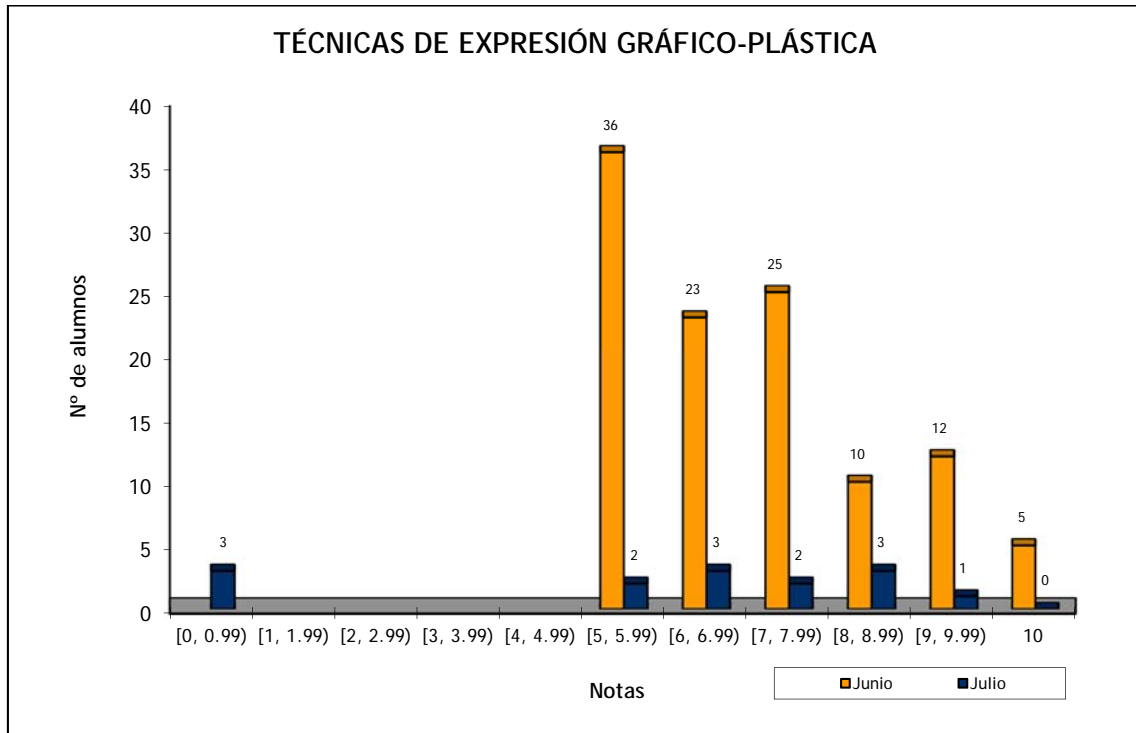

TECNOLOGÍA INDUSTRIAL II: TODO [FASE GENERAL + FASE ESPECÍFICA] - CONVOCATORIAS JUNIO Y JULIO 2016

	Nº de Alumnos		Nota media P.A.U.	
	Junio	Julio	Junio	Julio
CEAD PROFESOR FÉLIX PÉREZ PARRILLA (BACHILLER)	2		6,750	
COLEGIO JAIME BALMES (BACHILLER)	3	1	3,550	4,200
COLEGIO SAN ANTONIO Mª CLARET (BACHILLER)	14		5,468	
COLEGIO SAN IGNACIO DE LOYOLA (BACHILLER)	6	4	6,508	5,688
I.E.S. JOSÉ FRUGONI PÉREZ (BACHILLER)	7	1	5,821	3,800
I.E.S. ALONSO QUESADA (BACHILLER)	14	1	5,112	3,750
I.E.S. AMURGA (BACHILLER)	8	1	7,969	2,100
I.E.S. ARGUINEGUÍN (BACHILLER)	5	1	2,700	,500
I.E.S. ARRECIFE (BACHILLER)	5		5,670	
I.E.S. ARUCAS-DOMINGO RIVERO (BACHILLER)	3	3	6,000	3,567
I.E.S. BLAS CABRERA FELIPE (LANZAROTE) (BACHILLER)	4		7,463	
I.E.S. CAIRASCO DE FIGUEROA (BACHILLER)	1	1	7,950	2,000
I.E.S. CARRIZAL (BACHILLER)	6	1	7,117	5,000
I.E.S. CÉSAR MANRIQUE (BACHILLER)	10		5,360	
I.E.S. CORRALEJO (BACHILLER)	3	2	8,367	3,950
I.E.S. CRUCE DE ARINAGA (BACHILLER)	11		7,614	
I.E.S. DORAMAS (BACHILLER)	1	4	8,250	5,563
I.E.S. EL CALERO (BACHILLER)	6		6,167	
I.E.S. EL DOCTORAL (BACHILLER)	17	3	6,066	3,533
I.E.S. EL RINCÓN (BACHILLER)	1		2,000	
I.E.S. FARO DE MASPALOMAS (BACHILLER)	3	3	6,533	3,783
I.E.S. GRAN CANARIA (BACHILLER)	1		4,250	
I.E.S. GRAN TARAJAL (BACHILLER)	1		3,750	
I.E.S. GUANARTEME (BACHILLER)	7	2	6,014	6,450
I.E.S. .HARÍA (BACHILLER)	3		4,933	
I.E.S. INGENIO (BACHILLER)	3	2	8,933	7,450
I.E.S. ISABEL DE ESPAÑA (BACHILLER)	9	3	5,533	4,633
I.E.S. JANDÍA (BACHILLER)	7	4	5,007	2,925
I.E.S. JINAMAR II (BACHILLER)	6	2	4,183	4,450
I.E.S. JOAQUÍN ARTILES (BACHILLER)	6	4	8,008	6,750
I.E.S. JOSÉ ARENCIBIA GIL (BACHILLER)	17		5,928	
I.E.S. JOSÉ ZERPA (BACHILLER)	7		7,271	
I.E.S. LA ALDEA DE SAN NICOLÁS (BACHILLER)	2		5,125	
I.E.S. LA MINILLA (BACHILLER)	6	4	6,450	4,188
I.E.S. LAS SALINAS (BACHILLER)	2		4,175	
I.E.S. LOMO DE LA HERRADURA (BACHILLER)	2		3,250	
I.E.S. LOS TARAHALES (BACHILLER)	6	3	5,808	2,423
I.E.S. MESA Y LÓPEZ (BACHILLER)	5	1	6,000	1,500
I.E.S. PABLO MONTESINO (BACHILLER)	2	2	2,275	
I.E.S. PÉREZ GALDÓS (BACHILLER)	2		4,100