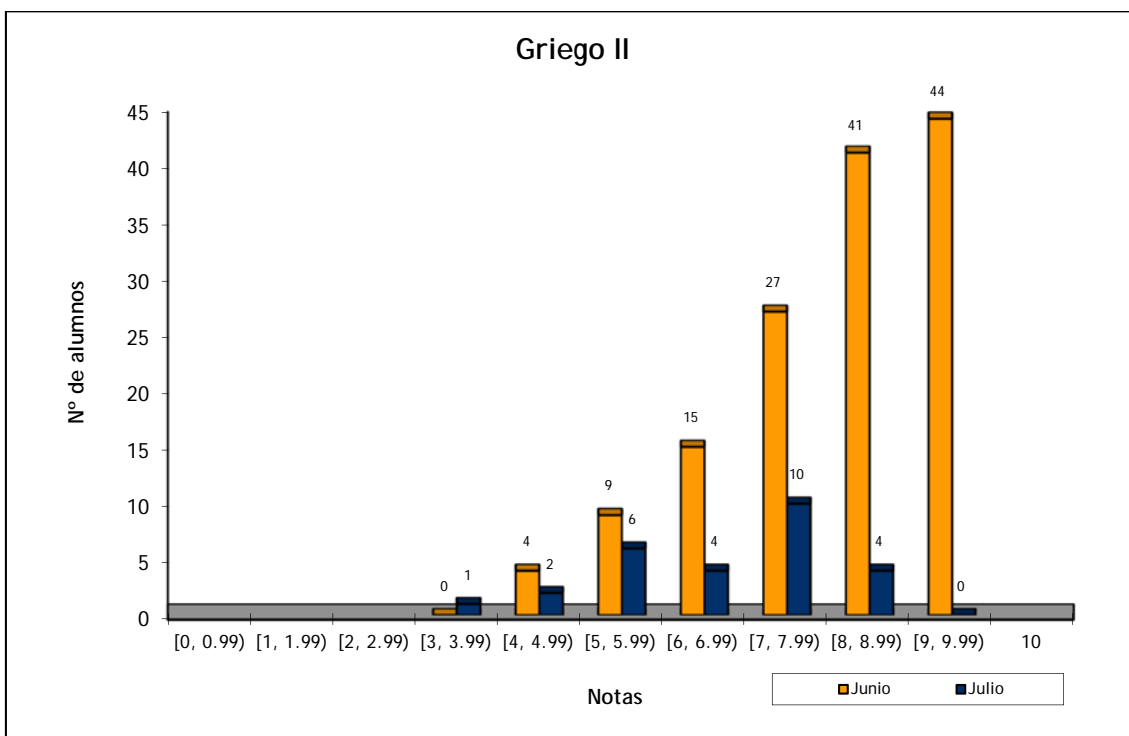

Notas	Junio	Julio
[0, 0.99)		
[1, 1.99)		
[2, 2.99)		
[3, 3.99)		1
[4, 4.99)	4	2
[5, 5.99)	9	6
[6, 6.99)	15	4
[7, 7.99)	27	10
[8, 8.99)	41	4
[9, 9.99)	44	
10		
Suma	140	27

	Total		%	
	Junio	Julio	Junio	Julio
Nº de exámenes	140	27		
Nº de aprobados	136	24	97,14%	88,89%
Nº de suspendidos	4	3	2,86%	11,11%