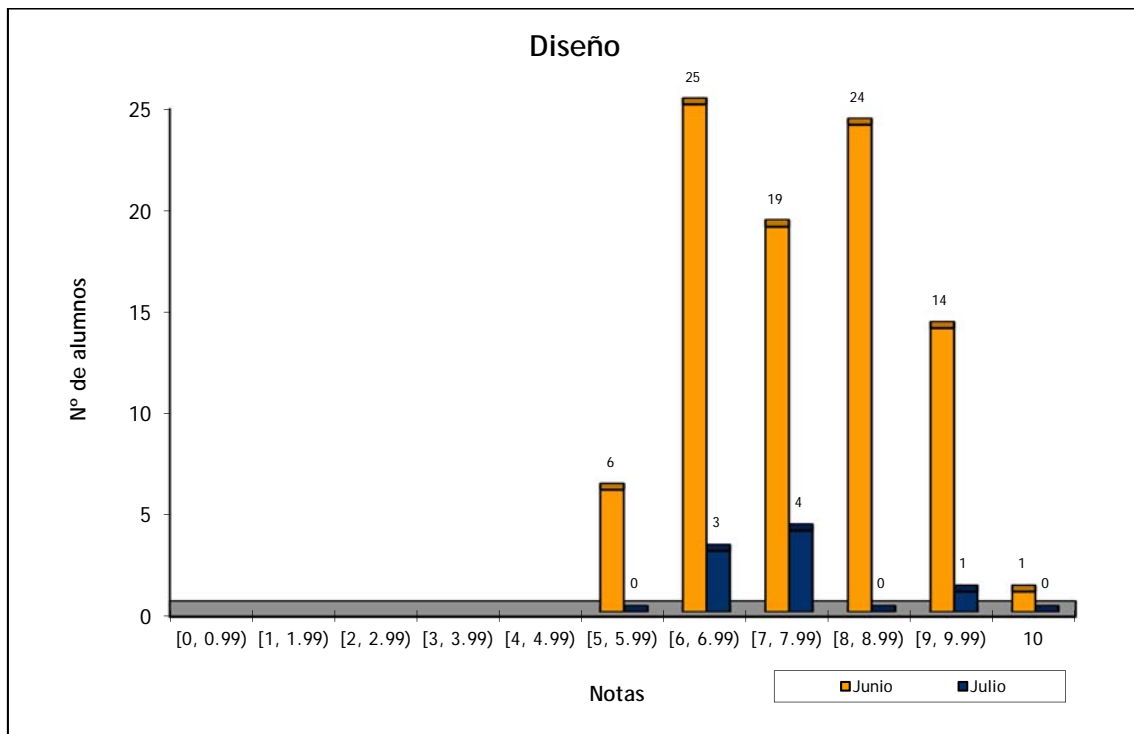

Economía de la Empresa: FASE ESPECÍFICA - CONVOCATORIAS JUNIO Y JULIO 2016

	Nº de Alumnos		Nota media P.A.U.	
	Junio	Julio	Junio	Julio
CAEPA ECCA (BACHILLER)	1		2,250	
CEAD PROFESOR FÉLIX PÉREZ PARRILLA (BACHILLER)	3	2	2,727	4,300
CENTRO PRIVADO SANTA TERESA DE JESÚS (BACHILLER)	22		7,164	
CEPA SANTA LUCÍA DE TIRAJANA (BACHILLER)	1		,800	
CIFP VILLA DE AGÜIMES	2		5,920	
COLEGIO ALMA'S MASPALOMAS (BACHILLER)	5		4,798	
COLEGIO ARENAS SUR (BACHILLER)	4		7,290	
COLEGIO ATLANTIC SCHOOL GAROE (BACHILLER)	7		7,636	
COLEGIO HEIDELBERG (BACHILLER)	14		7,880	
COLEGIO HISPANO INGLÉS (BACHILLER)	1		9,300	
COLEGIO NTRA. SRA. DEL PILAR (BACHILLER)	7	2	5,874	4,640
COLEGIO SALESIANO SAGRADO CORAZÓN (BACHILLER)	4	1	4,670	,700
COLEGIO SAN ANTONIO Mº CLARET (BACHILLER)	40	1	6,583	5,950
COLEGIO SAN IGNACIO DE LOYOLA (BACHILLER)	5	3	7,840	4,357
COLEGIO SANTA CATALINA (BACHILLER)	24	1	6,558	3,940
COLEGIO SANTA ISABEL DE HUNGRÍA (BACHILLER)	15	4	6,516	5,198
CPDEM ALEMÁN	6		5,013	
CPDEM LICEO FRANCÉS (BACHILLERATO EXTRANJERO)	3		7,483	
CPDEM THE BRITISH SCHOOL OF GRAN CANARIA	1		8,950	
CPFP ICSE (FP)	1		7,850	
I.E.S. JOSÉ FRUGONI PÉREZ (BACHILLER)	21	1	5,801	3,200
I.E.S. AGUSTÍN ESPINOSA (BACHILLER)	9	5	4,406	2,682
I.E.S. ALONSO QUESADA (BACHILLER)	14	1	6,021	6,400
I.E.S. AMURGA (BACHILLER)	2		1,960	
I.E.S. ARGUINEGUÍN (BACHILLER)	11		4,585	
I.E.S. ARRECIFE (BACHILLER)		1		2,000
I.E.S. ARUCAS-DOMINGO RIVERO (BACHILLER)	8	5	5,953	5,770
I.E.S. BAÑADEROS (BACHILLER)	4		5,705	
I.E.S. BLAS CABRERA FELIPE (LANZAROTE) (BACHILLER)	4	8	5,088	3,706
I.E.S. CAIRASCO DE FIGUEROA (BACHILLER)	2		2,125	
I.E.S. CARRIZAL (BACHILLER)	3		4,553	
I.E.S. CASAS NUEVAS (BACHILLER)	6	1	6,483	6,170
I.E.S. CÉSAR MANRIQUE (BACHILLER)	12	1	5,378	1,900
I.E.S. CORRALEJO (BACHILLER)	5	4	7,012	5,338
I.E.S. COSTA TEGUISE (BACHILLERATO)	1	1	3,900	5,570
I.E.S. CRUCE DE ARINAGA (BACHILLER)	13		6,252	
I.E.S. CRUZ DE PIEDRA (FP)	1		6,000	
I.E.S. DORAMAS (BACHILLER)	11		6,760	
I.E.S. EL CALERO (BACHILLER)	8		4,675	
I.E.S. EL DOCTORAL (BACHILLER)	11	2	4,743	4,040