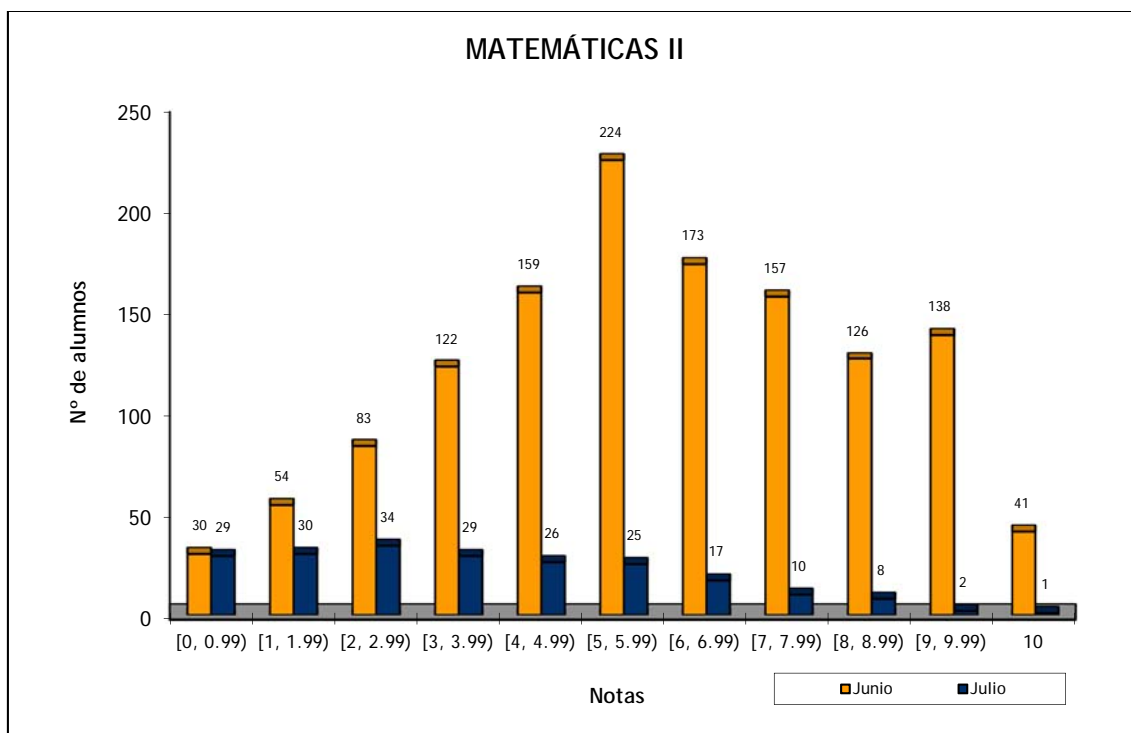

Notas	Junio	Julio
[0, 0.99)	30	29
[1, 1.99)	54	30
[2, 2.99)	83	34
[3, 3.99)	122	29
[4, 4.99)	159	26
[5, 5.99)	224	25
[6, 6.99)	173	17
[7, 7.99)	157	10
[8, 8.99)	126	8
[9, 9.99)	138	2
10	41	1
Suma	1.307	211

	Total		%		
	Junio		Julio		
	Nº de exámenes	1.307		211	
Nº de aprobados	859	65,72%	63	29,86%	
Nº de suspendidos	448	34,28%	148	70,14%