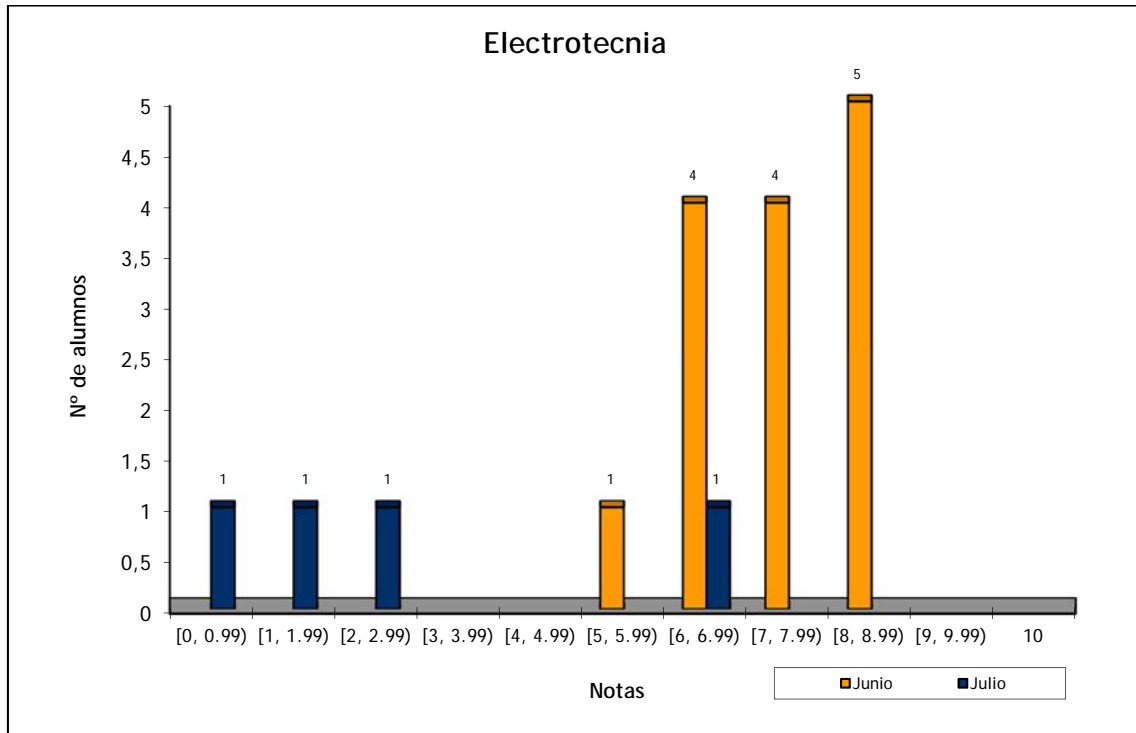

Física: FASE ESPECÍFICA - CONVOCATORIAS JUNIO Y JULIO 2016

	Nº de Alumnos		Nota media P.A.U.	
	Junio	Julio	Junio	Julio
CAEPA ECCA (BACHILLER)		1		2,200
CEAD PROFESOR FÉLIX PÉREZ PARRILLA (BACHILLER)		1		3,300
CENTRO PRIVADO ANITA CONRAD (BACHILLER)	1		5,000	
CENTRO PRIVADO SANTA TERESA DE JESÚS (BACHILLER)	12	1	5,854	5,000
COLEGIO ALMA'S MASPALOMAS (BACHILLER)	3		6,967	
COLEGIO ARENAS INTERNACIONAL (BACHILLER)	5		6,960	
COLEGIO ARENAS SUR (BACHILLER)	2		2,450	
COLEGIO ARENAS-ATLÁNTICO (BACHILLER)	5		5,310	
COLEGIO ATLANTIC SCHOOL GAROÉ (BACHILLER)	7		7,564	
COLEGIO HEIDELBERG (BACHILLER)	13	2	7,567	3,050
COLEGIO HISPANO INGLÉS (BACHILLER)	6	2	8,679	5,950
COLEGIO JAIME BALMES (BACHILLER)	4	1	4,650	2,700
COLEGIO NTRA. SRA. DEL PILAR (BACHILLER)	9		5,489	
COLEGIO SALESIANO SAGRADO CORAZÓN (BACHILLER)	3		5,333	
COLEGIO SAN ANTONIO M^o CLARET (BACHILLER)	29		6,260	
COLEGIO SAN IGNACIO DE LOYOLA (BACHILLER)	4	2	6,113	5,050
COLEGIO SANTA CATALINA (BACHILLER)	7		4,821	
COLEGIO SANTA ISABEL DE HUNGRÍA (BACHILLER)	7		3,586	
CPDEM ALEMÁN	3		5,317	
CPDEM THE BRITISH SCHOOL OF GRAN CANARIA	3		3,667	
I.E.S. JOSÉ FRUGONI PÉREZ (BACHILLER)	5	1	5,830	3,400
I.E.S. AGAETE (BACHILLER)	1		7,200	
I.E.S. AGUSTÍN ESPINOSA (BACHILLER)	2	1	4,100	2,100
I.E.S. ALONSO QUESADA (BACHILLER)	3		5,033	
I.E.S. AMURGA (BACHILLER)	5		7,210	
I.E.S. ARGUINEGUÍN (BACHILLER)	4		4,375	
I.E.S. ARRECIFE (BACHILLER)	3		2,633	
I.E.S. ARUCAS-DOMINGO RIVERO (BACHILLER)	2	1	1,100	1,250
I.E.S. BLAS CABRERA FELIPE (LANZAROTE) (BACHILLER)	4		7,575	
I.E.S. CAIRASCO DE FIGUEROA (BACHILLER)	2		6,000	
I.E.S. CARRIZAL (BACHILLER)	6	4	5,775	3,075
I.E.S. CASAS NUEVAS (BACHILLER)	8		6,069	
I.E.S. CÉSAR MANRIQUE (BACHILLER)	12		4,825	
I.E.S. CORRALEJO (BACHILLER)	5	1	4,480	2,500
I.E.S. CRUCE DE ARINAGA (BACHILLER)	5		3,180	
I.E.S. EL CALERO (BACHILLER)	6		4,933	
I.E.S. EL DOCTORAL (BACHILLER)	12		3,788	
I.E.S. EL RINCÓN (BACHILLER)	1		2,700	
I.E.S. FARO DE MASPALOMAS (BACHILLER)	4	2	4,513	1,850
I.E.S. GRAN CANARIA (BACHILLER)	3		4,800