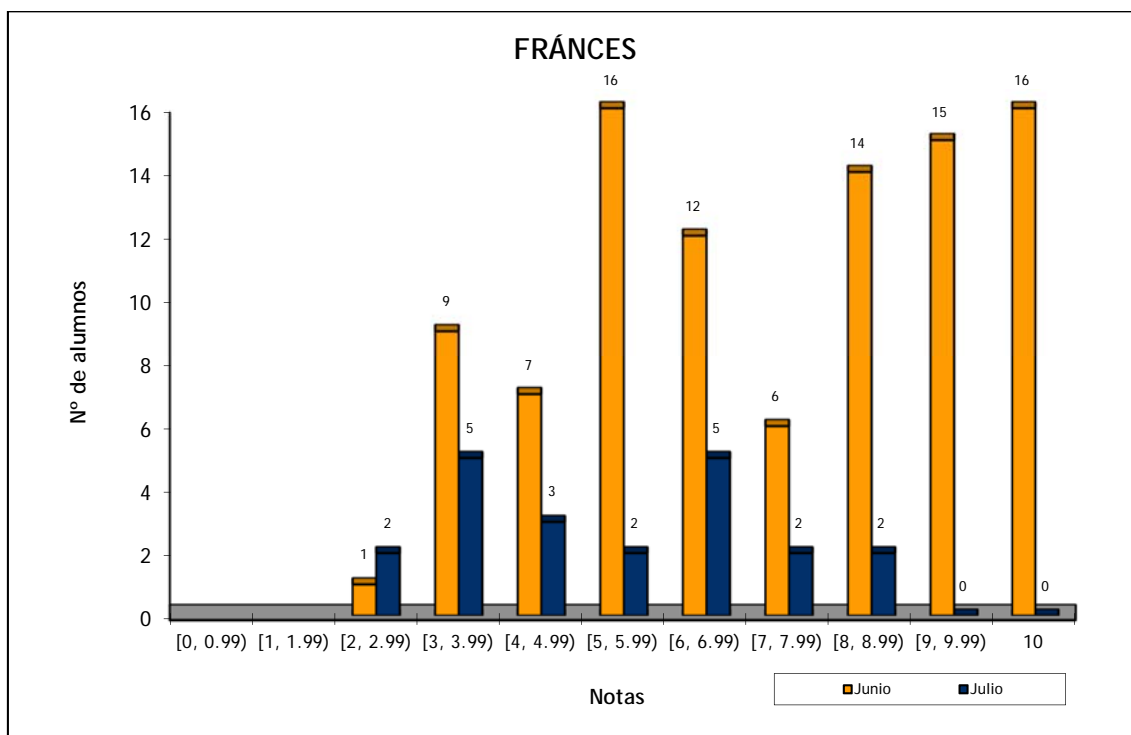

Notas	Junio	Julio
[0, 0.99)		
[1, 1.99)		
[2, 2.99)	1	2
[3, 3.99)	9	5
[4, 4.99)	7	3
[5, 5.99)	16	2
[6, 6.99)	12	5
[7, 7.99)	6	2
[8, 8.99)	14	2
[9, 9.99)	15	
10	16	
Suma	96	21

	Total		%	
	Junio	Julio	Junio	Julio
Nº de exámenes	96	21		
Nº de aprobados	79	11	82,29%	52,38%
Nº de suspendidos	17	10	17,71%	47,62%