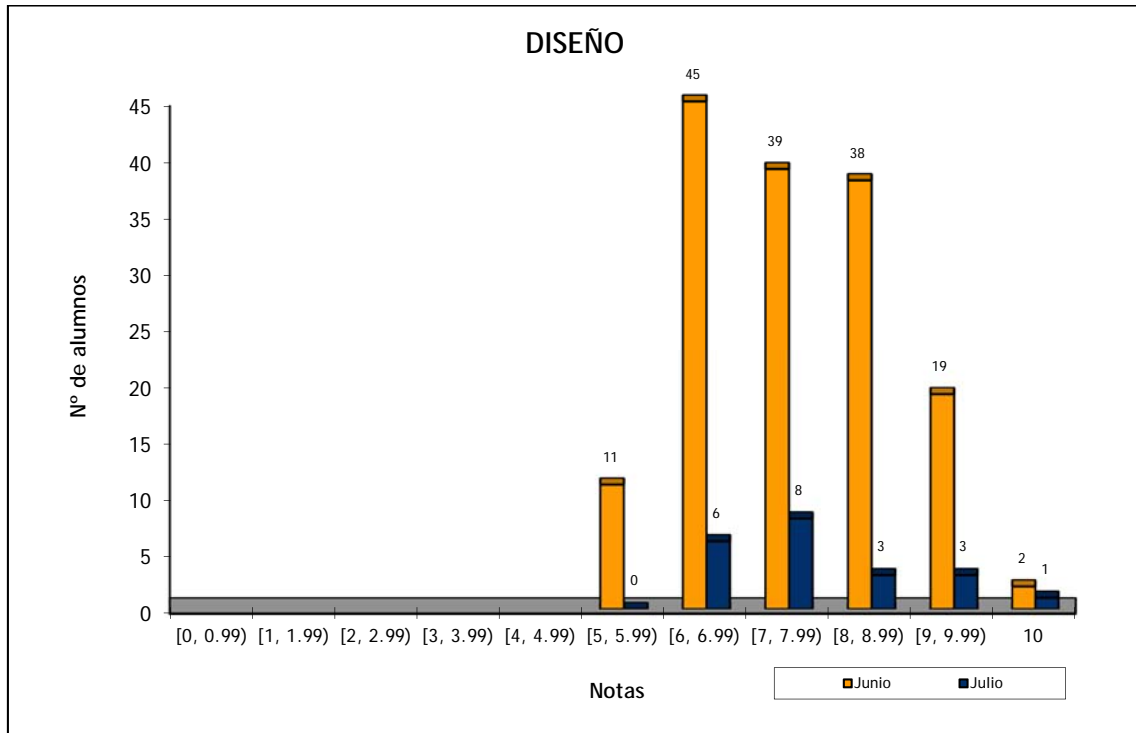

ECONOMÍA DE LA EMPRESA: TODO [FASE GENERAL + FASE ESPECÍFICA] - CONVOCATORIAS JUNIO Y JULIO 2016

	Nº de Alumnos		Nota media P.A.U.	
	Junio	Julio	Junio	Julio
CAEPA ECCA (BACHILLER)	2		2,340	
CEAD PROFESOR FÉLIX PÉREZ PARRILLA (BACHILLER)	5	6	4,158	3,545
CENTRO PRIVADO SANTA TERESA DE JESÚS (BACHILLER)	24		7,232	
CEPA FUERTEVENTURA NORTE (BACHILLERATO)	1	1	7,030	3,000
CEPA SANTA LUCÍA DE TIRAJANA (BACHILLER)	3		2,850	
CIFP VILLA DE AGÜIMES	2		5,920	
COLEGIO ALMA'S MASPALOMAS (BACHILLER)	6		5,533	
COLEGIO ARENAS SUR (BACHILLER)	7		6,393	
COLEGIO ATLANTIC SCHOOL GAROÉ (BACHILLER)	8		7,719	
COLEGIO HEIDELBERG (BACHILLER)	22		7,779	
COLEGIO HISPANO INGLÉS (BACHILLER)	11		9,077	
COLEGIO JAIME BALMES (BACHILLER)	2	2	5,375	3,375
COLEGIO NTRA. SRA. DEL PILAR (BACHILLER)	35	4	6,923	3,830
COLEGIO SALESIANO SAGRADO CORAZÓN (BACHILLER)	11	2	6,401	1,500
COLEGIO SAN ANTONIO M^o CLARET (BACHILLER)	51	1	6,779	5,950
COLEGIO SAN IGNACIO DE LOYOLA (BACHILLER)	8	4	7,118	4,305
COLEGIO SANTA CATALINA (BACHILLER)	39	5	6,168	4,528
COLEGIO SANTA ISABEL DE HUNGRÍA (BACHILLER)	17	5	6,345	5,258
CPDEM ALEMÁN	6		5,013	
CPDEM LICEO FRANCÉS (BACHILLERATO EXTRANJERO)	3		7,483	
CPDEM THE BRITISH SCHOOL OF GRAN CANARIA	1		8,950	
CPFP ICSE (FP)	1		7,850	
I.E.S. JOSÉ FRUGONI PÉREZ (BACHILLER)	33	2	5,808	2,555
I.E.S. AGUSTÍN ESPINOSA (BACHILLER)	13	6	4,331	2,927
I.E.S. ALONSO QUESADA (BACHILLER)	25	1	5,357	6,400
I.E.S. AMURGA (BACHILLER)	2		1,960	
I.E.S. ARGUINEGUÍN (BACHILLER)	14		4,619	
I.E.S. ARRECIFE (BACHILLER)	2	1		2,000
I.E.S. ARUCAS-DOMINGO RIVERO (BACHILLER)	13	5	5,385	5,770
I.E.S. BAÑADEROS (BACHILLER)	4		5,705	
I.E.S. BLAS CABRERA FELIPE (LANZAROTE) (BACHILLER)	9	8	5,990	3,706
I.E.S. CAIRASCO DE FIGUEROA (BACHILLER)	8		4,946	
I.E.S. CARRIZAL (BACHILLER)	6	2	4,837	4,270
I.E.S. CASAS NUEVAS (BACHILLER)	21	2	7,512	5,685
I.E.S. CÉSAR MANRIQUE (BACHILLER)	15	3	5,366	2,000
I.E.S. CORRALEJO (BACHILLER)	6	4	6,152	5,338
I.E.S. COSTA TEGUISE (BACHILLERATO)	2	1	6,020	5,570
I.E.S. CRUCE DE ARINAGA (BACHILLER)	24	2	6,386	5,025
I.E.S. CRUZ DE PIEDRA (FP)	1		6,000	
I.E.S. DORAMAS (BACHILLER)	15	3	6,447	4,413