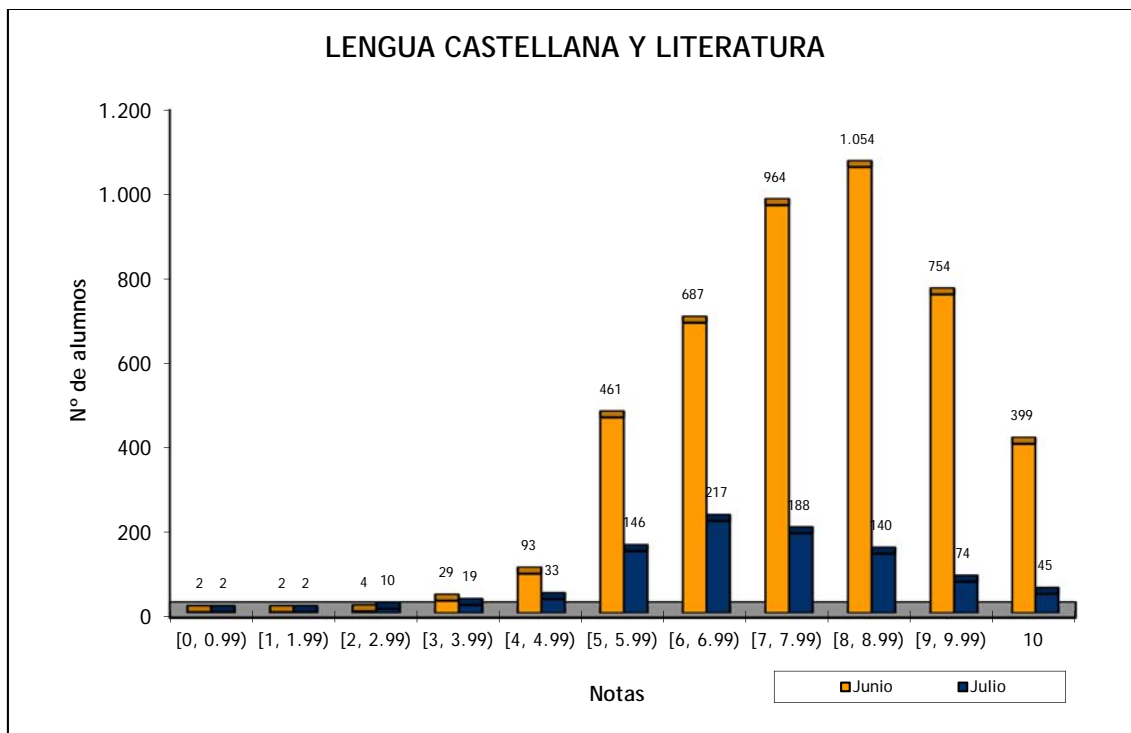

Notas	Junio	Julio
[0, 0.99)	2	2
[1, 1.99)	2	2
[2, 2.99)	4	10
[3, 3.99)	29	19
[4, 4.99)	93	33
[5, 5.99)	461	146
[6, 6.99)	687	217
[7, 7.99)	964	188
[8, 8.99)	1.054	140
[9, 9.99)	754	74
10	399	45
Suma	4.449	876

	Total		Total	
	Junio	%	Julio	%
Nº de exámenes	4.449		876	
Nº de aprobados	4.319	97,08%	810	92,47%
Nº de suspendidos	130	2,92%	66	7,53%