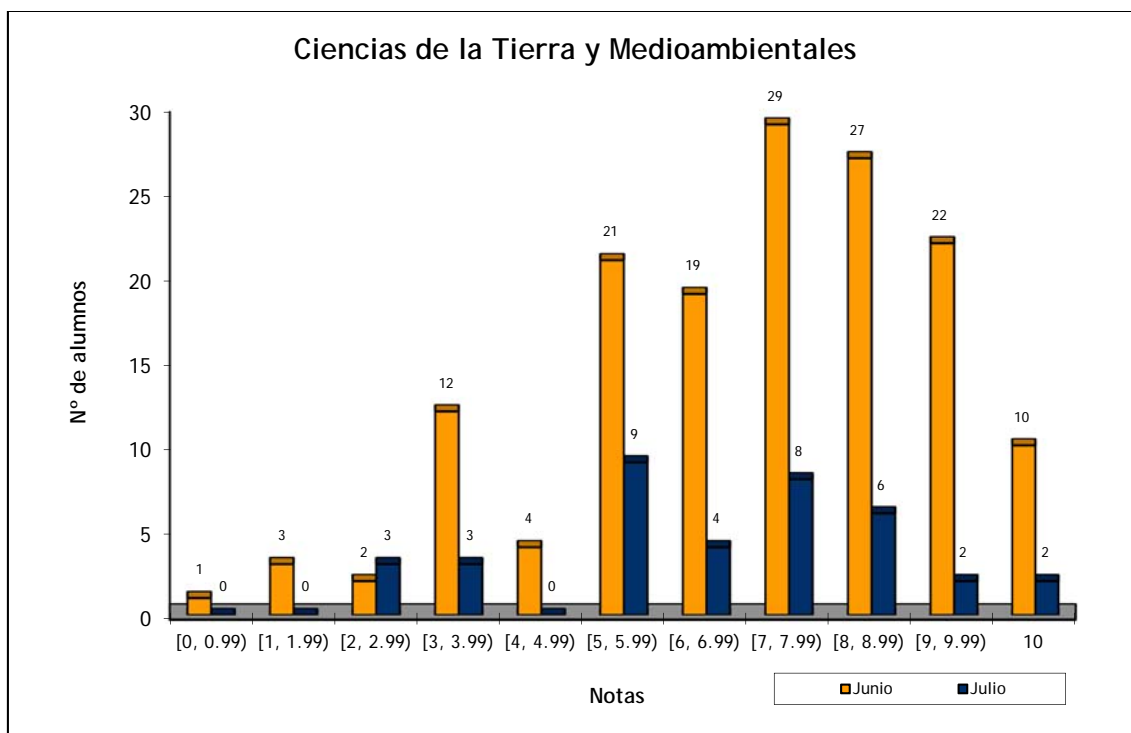

Notas	Junio	Julio
[0, 0.99)	1	
[1, 1.99)	3	
[2, 2.99)	2	3
[3, 3.99)	12	3
[4, 4.99)	4	
[5, 5.99)	21	9
[6, 6.99)	19	4
[7, 7.99)	29	8
[8, 8.99)	27	6
[9, 9.99)	22	2
10	10	2
Suma	150	37

	Total		%		
	Junio		Julio		
	Nº de exámenes	150	37		
Nº de aprobados	128	31	85,33%	83,78%	
Nº de suspendidos	22	6	14,67%	16,22%