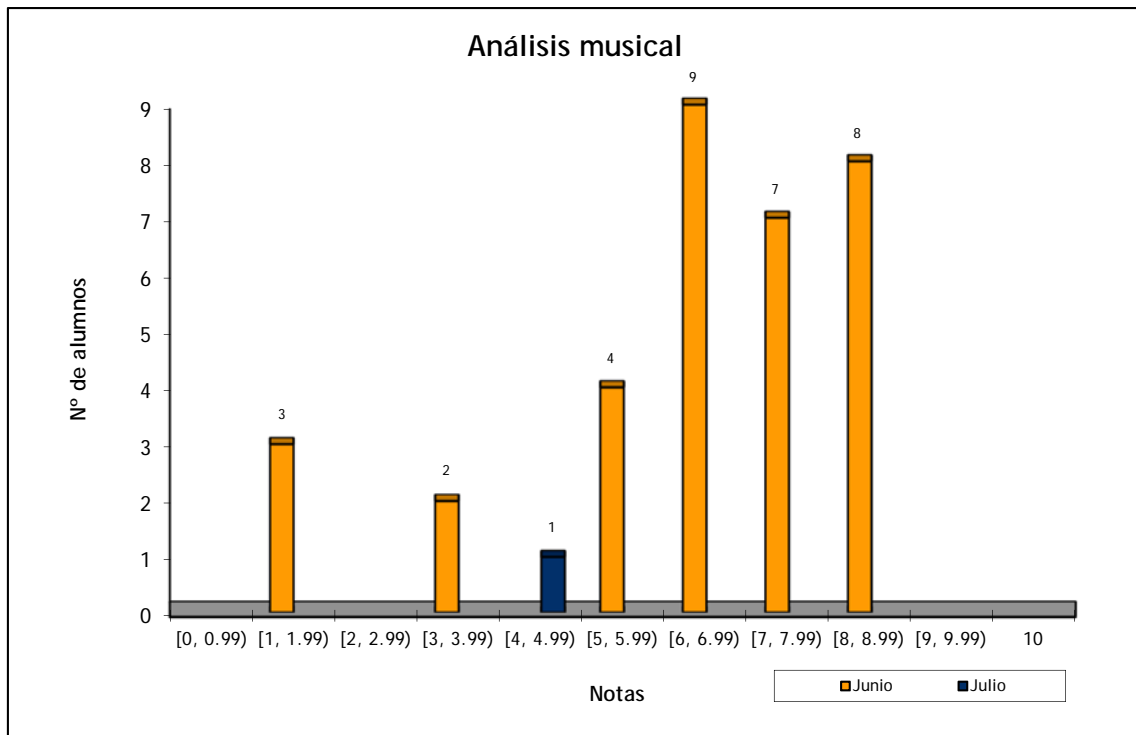

BIOLOGÍA: TODO [FASE GENERAL + FASE ESPECÍFICA] - CONVOCATORIAS JUNIO Y JULIO 2016

	Nº de Alumnos		Nota media P.A.U.	
	Junio	Julio	Junio	Julio
CAEPA ECCA (BACHILLER)		1		2,650
CEAD PROFESOR FÉLIX PÉREZ PARRILLA (BACHILLER)	1	4	10,000	3,975
CENTRO PRIVADO ANITA CONRAD (BACHILLER)	1		10,000	
CENTRO PRIVADO SANTA TERESA DE JESÚS (BACHILLER)	15	1	7,927	6,050
CEPA SANTA LUCÍA DE TIRAJANA (BACHILLER)	1		5,880	
C.I.F.P. MAJADA MARCIAL	6		5,800	
CIFP VILLA DE AGÜIMES	1		7,850	
COLEGIO ALMA'S MASPALOMAS (BACHILLER)	9		7,958	
COLEGIO ARENAS INTERNACIONAL (BACHILLER)	13		7,545	
COLEGIO ARENAS SUR (BACHILLER)	6	1	8,870	5,850
COLEGIO ARENAS-ATLÁNTICO (BACHILLER)	11	1	7,247	4,450
COLEGIO ATLANTIC SCHOOL GAROÉ (BACHILLER)	24		8,969	
COLEGIO HEIDELBERG (BACHILLER)	24		8,606	
COLEGIO HISPANO INGLÉS (BACHILLER)	19		9,183	
COLEGIO JAIME BALMES (BACHILLER)	1		5,750	
COLEGIO NTRA. SRA. DEL PILAR (BACHILLER)	30	1	6,565	1,100
COLEGIO SAGRADO CORAZÓN (BACHILLER)	3		9,500	
COLEGIO SALESIANO SAGRADO CORAZÓN (BACHILLER)	15		8,379	
COLEGIO SAN ANTONIO Mª CLARET (BACHILLER)	45		7,653	
COLEGIO SAN IGNACIO DE LOYOLA (BACHILLER)	16	3	8,304	5,550
COLEGIO SANTA CATALINA (BACHILLER)	11	2	7,325	2,750
COLEGIO SANTA ISABEL DE HUNGRÍA (BACHILLER)	17	4	6,625	2,825
CPDEM ALEMÁN	9		7,769	
CPDEM CANTERBURY SCHOOL	5		8,014	
CPDEM LICEO FRANCÉS (BACHILLERATO EXTRANJERO)	4		8,595	
CPDEM THE BRITISH SCHOOL OF GRAN CANARIA	2		7,900	
CPFP CENTRO SUPERIOR DE FORMACIÓN EUROPA SUR	5		7,070	
CPFP HIGIDENT (FP)	12		7,856	
CPFP ICSE (FP)	1		6,750	
CPFP RAMA SANITARIA SL (FP)	1		6,930	
I.E.S. JOSÉ FRUGONI PÉREZ (BACHILLER)	15	1	7,661	5,270
I.E.S. AGAETE (BACHILLER)	6		8,125	
I.E.S. AGUSTÍN ESPINOSA (BACHILLER)	6	1	7,410	5,250
I.E.S. ALONSO QUESADA (BACHILLER)	11	2	6,195	6,725
I.E.S. AMURGA (BACHILLER)	9	4	4,320	3,868
I.E.S. ARGUINEGUÍN (BACHILLER)	9		6,379	
I.E.S. ARUCAS-DOMINGO RIVERO (BACHILLER)	18	2	7,337	5,075
I.E.S. BAÑADEROS (BACHILLER)	3	1	9,467	3,850
I.E.S. BLAS CABRERA FELIPE (LANZAROTE) (BACHILLER)	1	4	7,650	5,150
I.E.S. BLAS CABRERA FELIPE (LANZAROTE) (FP)	1		1,100