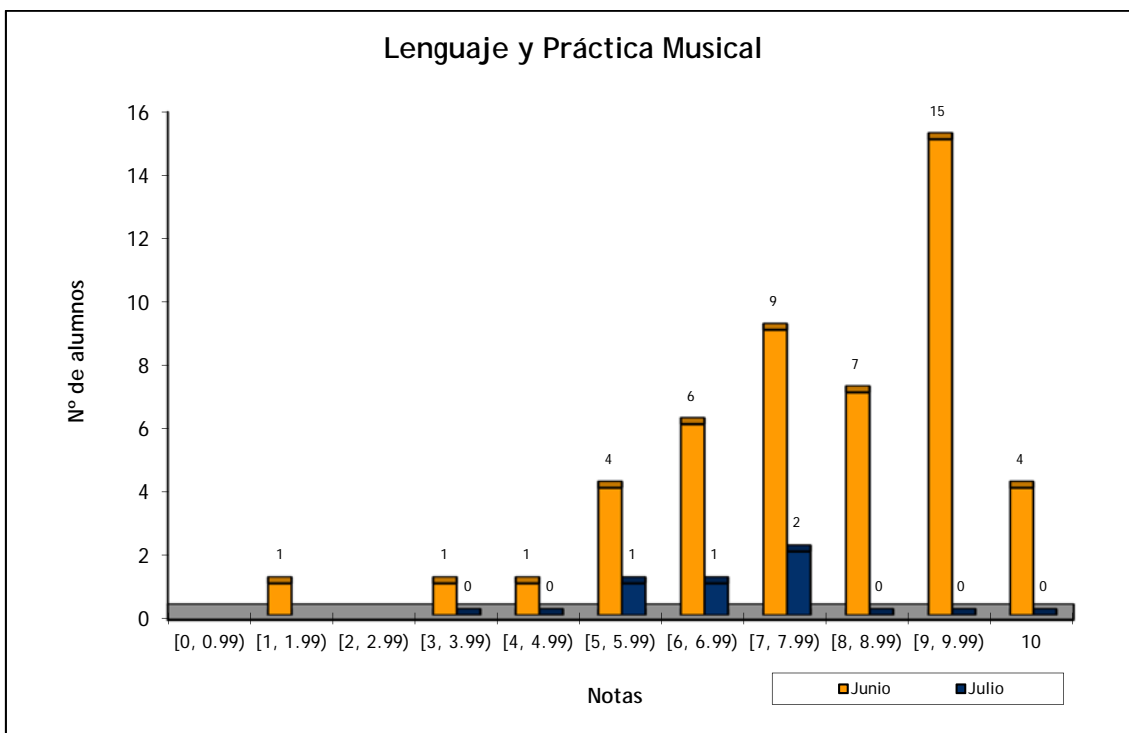

Total		Total	
	Junio		Julio	
		%		%
Nº de exámenes	48		4	
Nº de aprobados	45	93,75%	4	100,00%
Nº de suspendidos	3	6,25%