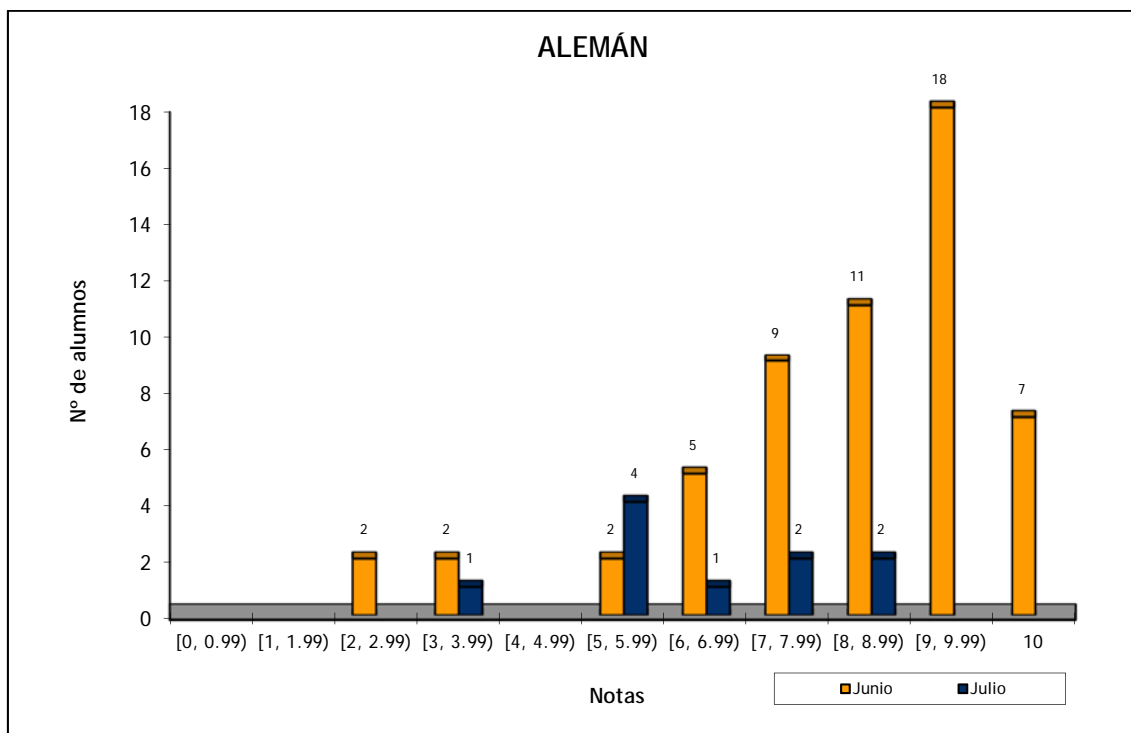

Total		Total	
	Junio		Julio	
		%		%
Nº de exámenes	56		10	
Nº de aprobados	52	92,86%	9	90,00%
Nº de suspendidos	4	7,14%	1	10,00%