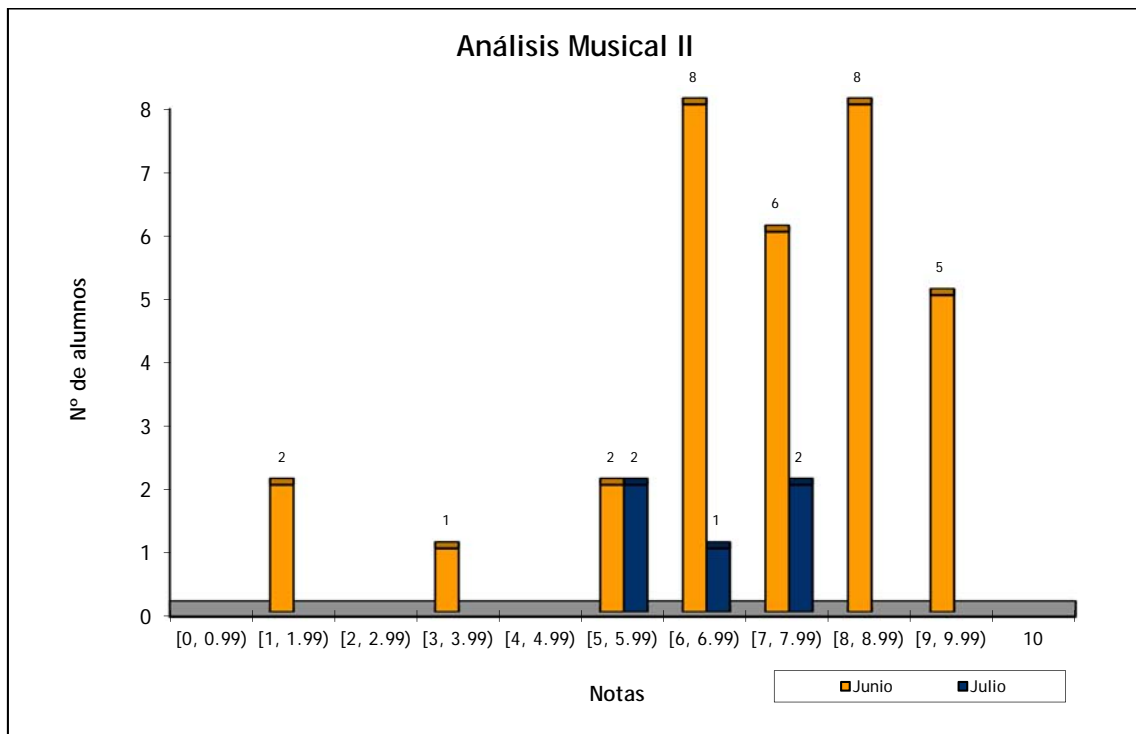

Biología: FASE ESPECÍFICA - CONVOCATORIAS JUNIO Y JULIO 2016

	Nº de Alumnos		Nota media P.A.U.	
	Junio	Julio	Junio	Julio
CEAD PROFESOR FÉLIX PÉREZ PARRILLA (BACHILLER)	1	3	10,000	3,800
CENTRO PRIVADO ANITA CONRAD (BACHILLER)	1		10,000	
CENTRO PRIVADO SANTA TERESA DE JESÚS (BACHILLER)	15	1	7,927	6,050
C.I.F.P. MAJADA MARCIAL	6		5,800	
CIFP VILLA DE AGÜIMES	1		7,850	
COLEGIO ALMA'S MASPALOMAS (BACHILLER)	8		8,278	
COLEGIO ARENAS INTERNACIONAL (BACHILLER)	10		7,601	
COLEGIO ARENAS SUR (BACHILLER)	5	1	8,814	5,850
COLEGIO ARENAS-ATLÁNTICO (BACHILLER)	10	1	7,622	4,450
COLEGIO ATLANTIC SCHOOL GAROÉ (BACHILLER)	21		9,136	
COLEGIO HEIDELBERG (BACHILLER)	24		8,606	
COLEGIO HISPANO INGLÉS (BACHILLER)	18		9,246	
COLEGIO NTRA. SRA. DEL PILAR (BACHILLER)	30	1	6,565	1,100
COLEGIO SAGRADO CORAZÓN (BACHILLER)	3		9,500	
COLEGIO SALESIANO SAGRADO CORAZÓN (BACHILLER)	15		8,379	
COLEGIO SAN ANTONIO Mº CLARET (BACHILLER)	41		7,738	
COLEGIO SAN IGNACIO DE LOYOLA (BACHILLER)	15	3	8,343	5,550
COLEGIO SANTA CATALINA (BACHILLER)	10	2	7,837	2,750
COLEGIO SANTA ISABEL DE HUNGRÍA (BACHILLER)	17	3	6,625	2,900
CPDEM ALEMÁN	9		7,769	
CPDEM CANTERBURY SCHOOL	5		8,014	
CPDEM LICEO FRANCÉS (BACHILLERATO EXTRANJERO)	4		8,595	
CPDEM THE BRITISH SCHOOL OF GRAN CANARIA	2		7,900	
CPFP CENTRO SUPERIOR DE FORMACIÓN EUROPA SUR	5		7,070	
CPFP HIGIDENT (FP)	12		7,856	
CPFP ICSE (FP)	1		6,750	
CPFP RAMA SANITARIA SL (FP)	1		6,930	
I.E.S. JOSÉ FRUGONI PÉREZ (BACHILLER)	11	1	7,375	5,270
I.E.S. AGAETE (BACHILLER)	5		8,820	
I.E.S. AGUSTÍN ESPINOSA (BACHILLER)	5	1	7,836	5,250
I.E.S. ALONSO QUESADA (BACHILLER)	10	2	6,215	6,725
I.E.S. AMURGA (BACHILLER)	7	2	4,466	3,150
I.E.S. ARGUINEGUÍN (BACHILLER)	8		6,995	
I.E.S. ARUCAS-DOMINGO RIVERO (BACHILLER)	15	1	7,357	5,000
I.E.S. BAÑADEROS (BACHILLER)	1	1	9,800	3,850
I.E.S. BLAS CABRERA FELIPE (LANZAROTE) (BACHILLER)	1	4	7,650	5,150
I.E.S. BLAS CABRERA FELIPE (LANZAROTE) (FP)	1		1,100	
I.E.S. CAIRASCO DE FIGUEROA (BACHILLER)	13	1	8,015	3,600
I.E.S. CARRIZAL (BACHILLER)	12	3	7,912	3,267
I.E.S. CASAS NUEVAS (BACHILLER)	7	1	8,304	4,550