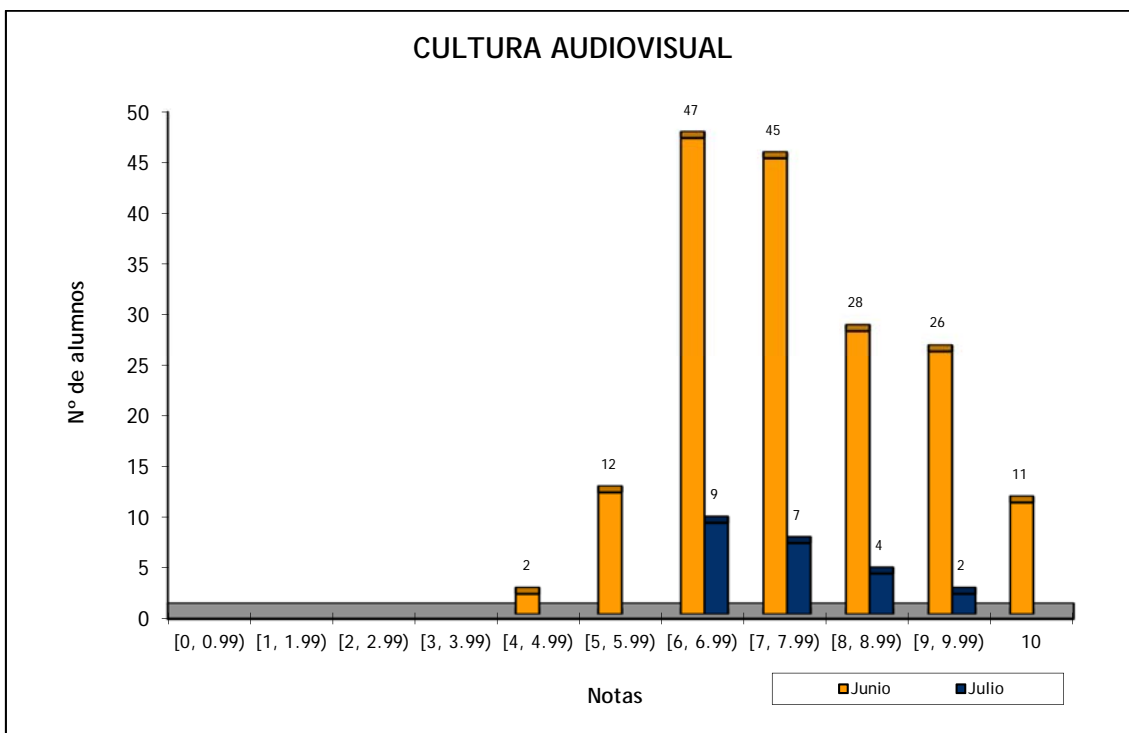

Total		Total	
	Junio		Julio	
		%		%
Nº de exámenes	171		22	
Nº de aprobados	169	98,83%	22	100,00%
Nº de suspendidos	2	1,17%