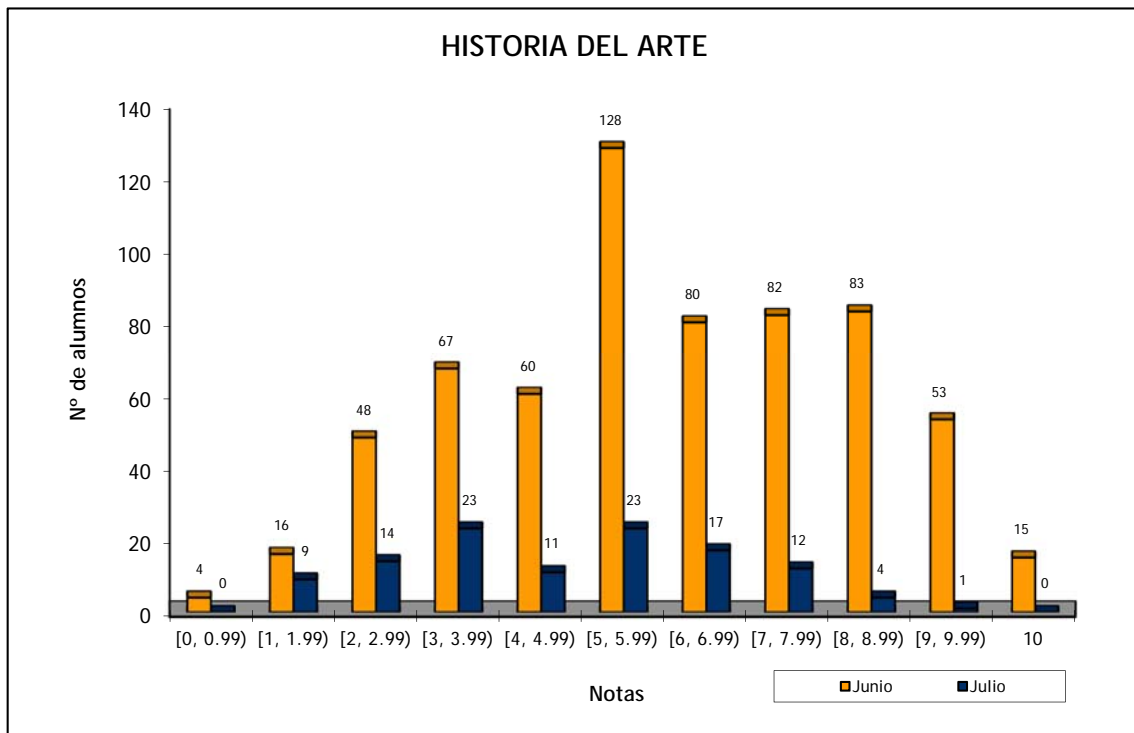

INGLÉS: TODO [FASE GENERAL + FASE ESPECÍFICA] - CONVOCATORIAS JUNIO Y JULIO 2016

	Nº de Alumnos		Nota media P.A.U.	
	Junio	Julio	Junio	Julio
CAEPA ECCA (BACHILLER)	8	10	6,488	3,025
CEAD PROFESOR FÉLIX PÉREZ PARRILLA (BACHILLER)	12	16	6,554	5,038
CENTRO PRIVADO ANITA CONRAD (BACHILLER)	6		8,992	
CENTRO PRIVADO SANTA TERESA DE JESÚS (BACHILLER)	51	3	8,400	7,950
CEPA FUERTEVENTURA NORTE (BACHILLERATO)	2	1	6,150	9,500
CEPA SANTA LUCÍA DE TIRAJANA (BACHILLER)	9	5	5,156	3,870
COLEGIO ALMA'S MASPALOMAS (BACHILLER)	19		8,689	
COLEGIO ARENAS INTERNACIONAL (BACHILLER)	26		9,042	
COLEGIO ARENAS SUR (BACHILLER)	22	1	8,949	9,500
COLEGIO ARENAS-ATLÁNTICO (BACHILLER)	30	3	8,620	9,183
COLEGIO ATLANTIC SCHOOL GAROE (BACHILLER)	42	1	9,133	4,300
COLEGIO HEIDELBERG (BACHILLER)	39	2	9,056	9,625
COLEGIO HISPANO INGLÉS (BACHILLER)	40	2	9,631	9,125
COLEGIO JAIME BALMES (BACHILLER)	7	5	6,993	5,990
COLEGIO NTRA. SRA. DEL PILAR (BACHILLER)	81	6	6,042	4,154
COLEGIO SAGRADO CORAZÓN (BACHILLER)	9	1	6,972	5,000
COLEGIO SALESIANO SAGRADO CORAZÓN (BACHILLER)	34	4	8,223	7,675
COLEGIO SAN ANTONIO Mª CLARET (BACHILLER)	131	2	8,545	8,750
COLEGIO SAN IGNACIO DE LOYOLA (BACHILLER)	36	13	7,813	6,681
COLEGIO SANTA CATALINA (BACHILLER)	62	12	7,050	5,108
COLEGIO SANTA ISABEL DE HUNGRÍA (BACHILLER)	59	15	6,512	5,097
ESC. ARTE Y SUPERIOR DISEÑO G. CANARIA (BACHILLER)	103	11	6,000	6,300
ESCUELA DE ARTE PANCHO LASSO (BACHILLER)	59	6	4,799	3,175
I.E.S. JOSÉ FRUGONI PÉREZ (BACHILLER)	56	4	6,808	5,900
I.E.S. AGAETE (BACHILLER)	15	2	6,010	2,375
I.E.S. AGUSTÍN ESPINOSA (BACHILLER)	24	7	7,160	6,500
I.E.S. ALONSO QUESADA (BACHILLER)	60	5	6,651	8,290
I.E.S. AMURGA (BACHILLER)	22	8	6,139	7,206
I.E.S. ARGUINEGUÍN (BACHILLER)	52	2	6,139	5,425
I.E.S. ARRECIFE (BACHILLER)	17	2	7,562	5,400
I.E.S. ARUCAS-DOMINGO RIVERO (BACHILLER)	44	13	6,802	6,788
I.E.S. BAÑADEROS (BACHILLER)	14	1	6,914	5,900
I.E.S. BLAS CABRERA FELIPE (LANZAROTE) (BACHILLER)	16	13	5,897	4,908
I.E.S. CAIRASCO DE FIGUEROA (BACHILLER)	37	3	7,622	4,000
I.E.S. CARRIZAL (BACHILLER)	35	16	6,699	4,284
I.E.S. CASAS NUEVAS (BACHILLER)	41	5	7,932	5,890
I.E.S. CÉSAR MANRIQUE (BACHILLER)	76	15	8,032	6,837
I.E.S. CORRALEJO (BACHILLER)	34	9	7,677	5,817
I.E.S. COSTA TEGUISE (BACHILLERATO)	15	2	8,930	4,075
I.E.S. CRUCE DE ARINAGA (BACHILLER)	43	3	7,760	4,750