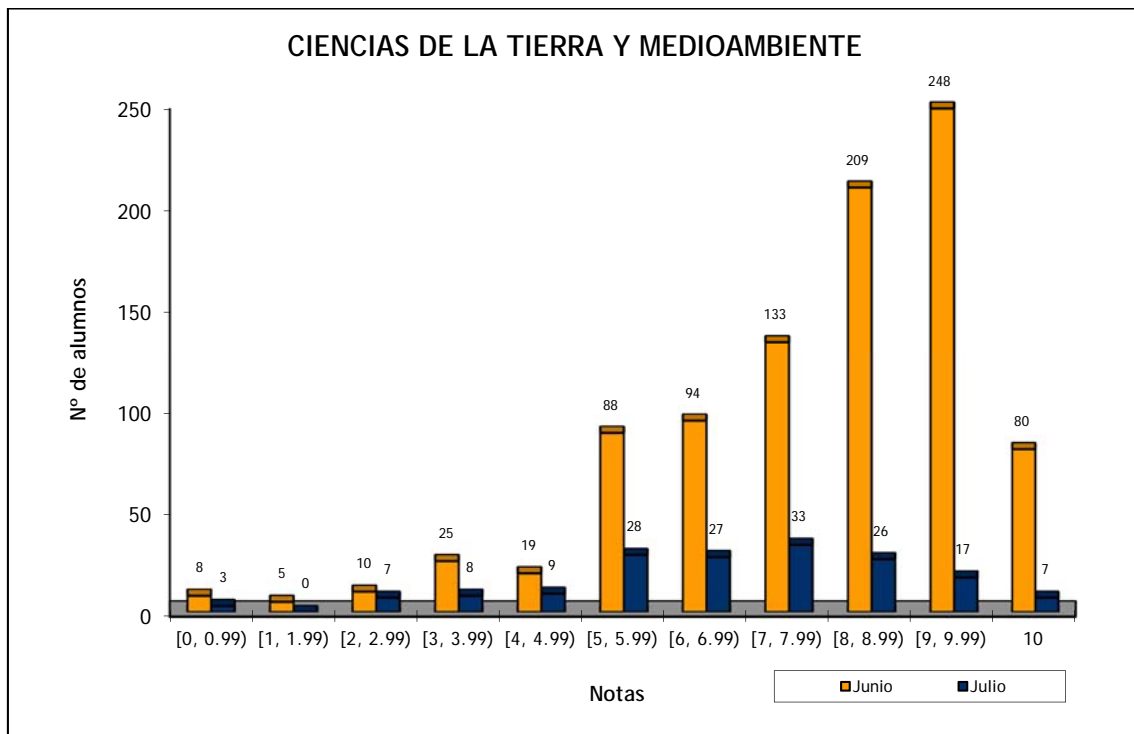

CULTURA AUDIOVISUAL: TODO [FASE GENERAL + FASE ESPECÍFICA] - CONVOCATORIAS JUNIO Y JULIO 2016

	Nº de Alumnos		Nota media P.A.U.	
	Junio	Julio	Junio	Julio
C. I.F.P. MAJADA MARCIAL	1		6,000	
ESC. ARTE Y SUPERIOR DISEÑO G. CANARIA (BACHILLER)	56	4	7,331	6,625
ESCUELA DE ARTE PANCHO LASSO (BACHILLER)	21	3	7,536	7,583
I.E.S. CRUZ DE PIEDRA (FP)	1		7,000	
I.E.S. GUÍA (BACHILLER)	9	1	7,222	6,750
I.E.S. JOSEFINA DE LA TORRE (BACHILLER)	12	7	8,125	8,143
I.E.S. PÉREZ GALDÓS (BACHILLER)	25	2	7,840	6,500
I.E.S. PÉREZ GALDÓS (BACHILLERATO FRANCÉS)	1		9,750	
I.E.S. POLITÉCNICO (BACHILLER)	23	2	6,815	7,250
I.E.S. SAN DIEGO DE ALCALÁ (BACHILLER)	10		8,375	
I.E.S. VEGA DE SAN JOSÉ (BACHILLER)	2		5,750	
TRIBUNAL FUERTEVENTURA (BACHILLER) - SEDE EXAMEN	1		9,000	
TRIBUNAL LANZAROTE (BACHILLER) - SEDE EXAMEN		2		7,125
TRIBUNAL LAS PALMAS (BACHILLER) - SEDE EXAMEN	6	1	7,292	6,500
TRIBUNAL LAS PALMAS (F. P.) - SEDE EXAMEN	3		8,417	
TRIBUNAL NORTE (BACHILLER) - SEDE EXAMEN	1		5,000	
TRIBUNAL SUR (BACHILLER) - SEDE EXAMEN	1		9,250	
TRIBUNAL TELDE (F. P.) - SEDE EXAMEN	1		6,000	
Suma	174	22	7,473	7,330

Notas	Junio	Julio
[0, 0.99)		
[1, 1.99)		
[2, 2.99)		
[3, 3.99)		
[4, 4.99)	2	
[5, 5.99)	12	
[6, 6.99)	47	9
[7, 7.99)	45	7
[8, 8.99)	28	4
[9, 9.99)	26	2
10	11	
Suma	171	22