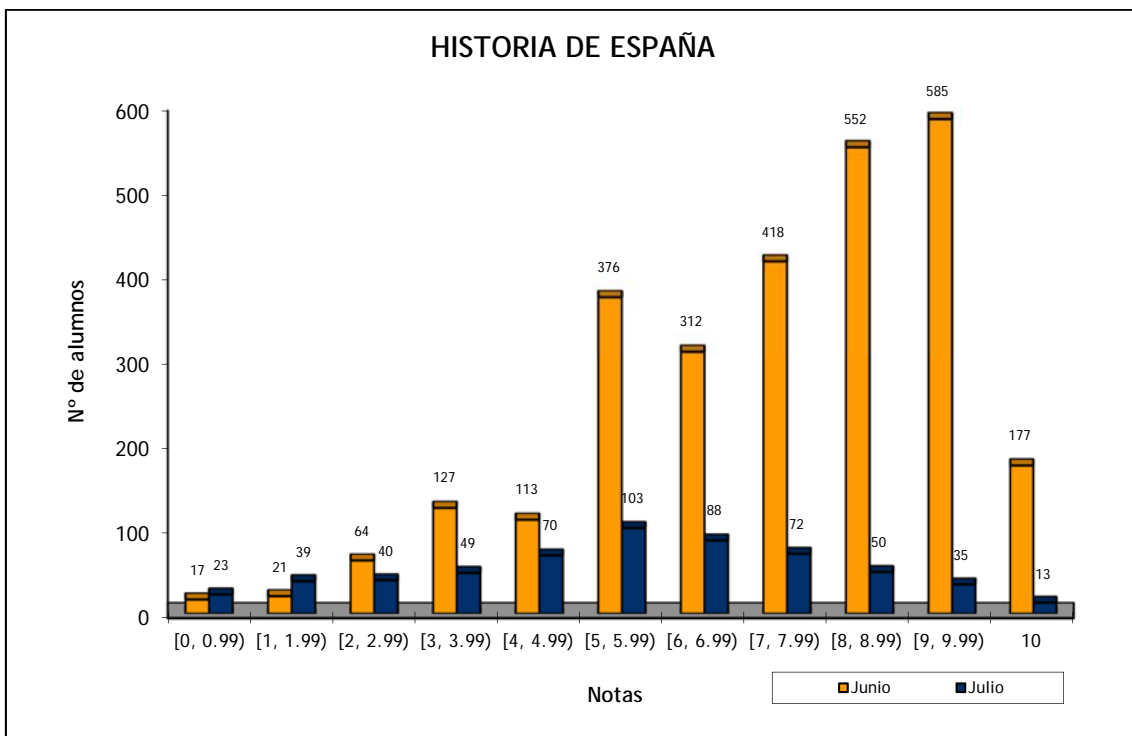

Total		Total	
	Junio		Julio	
		%		%
Nº de exámenes	2.762		582	
Nº de aprobados	2.420	87,62%	361	62,03%
Nº de suspendidos	342	12,38%	221	37,97%